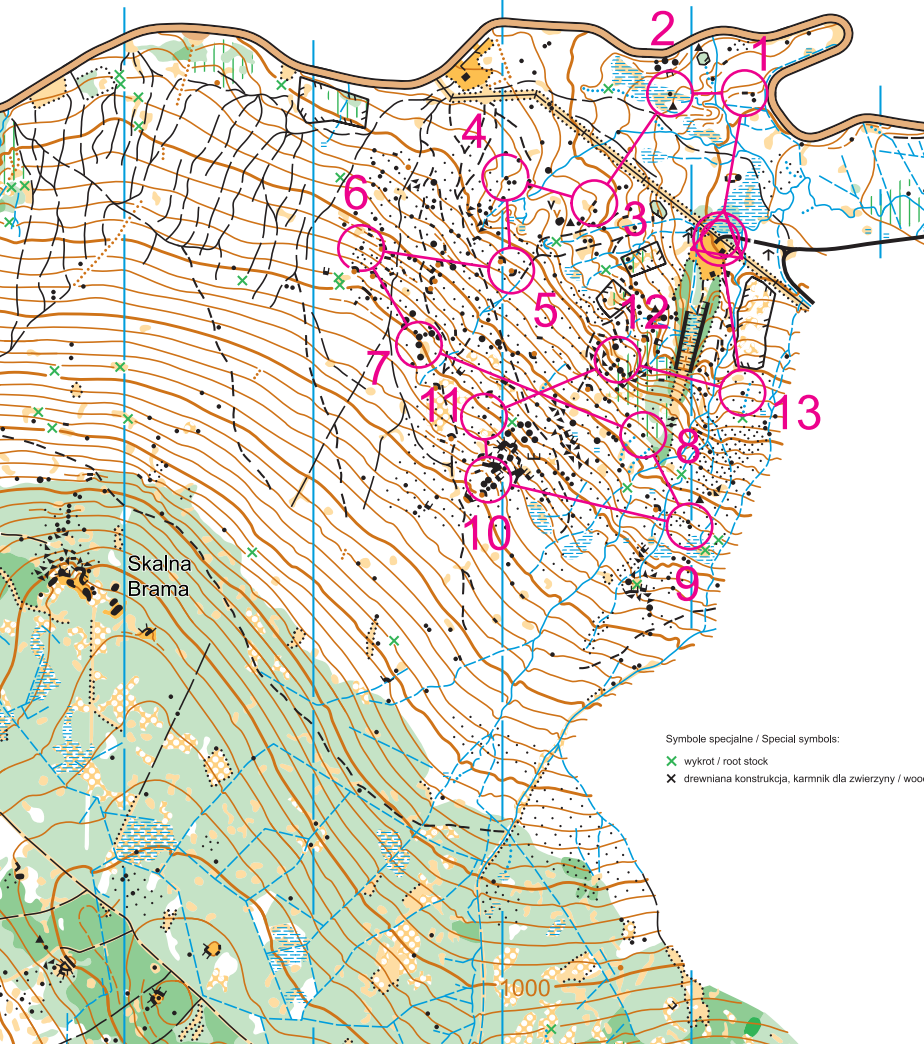

Jakuszyce

1:10 000

e 5 m

Middle-kratší-odpo

Kratší-odpo		2,4 km		
▶				
1	32	▬		⊥
2	31	▲		⊙
3	33	▬		⊥
4	34	↖	▲	⊙
5	35	↘	•	⊙
6	42	▲		⊙
7	41	||	▲	⊙
8	37	▲		⊙
9	40	↘	▲	⊙
10	38	↑	▲	⊙
11	45	▲		⊙
12	36	↗	▲	⊙
13	46	▲		⊙
		210 m		

Symboly specjalne / Special symbols:

✕ wykrot / root stock