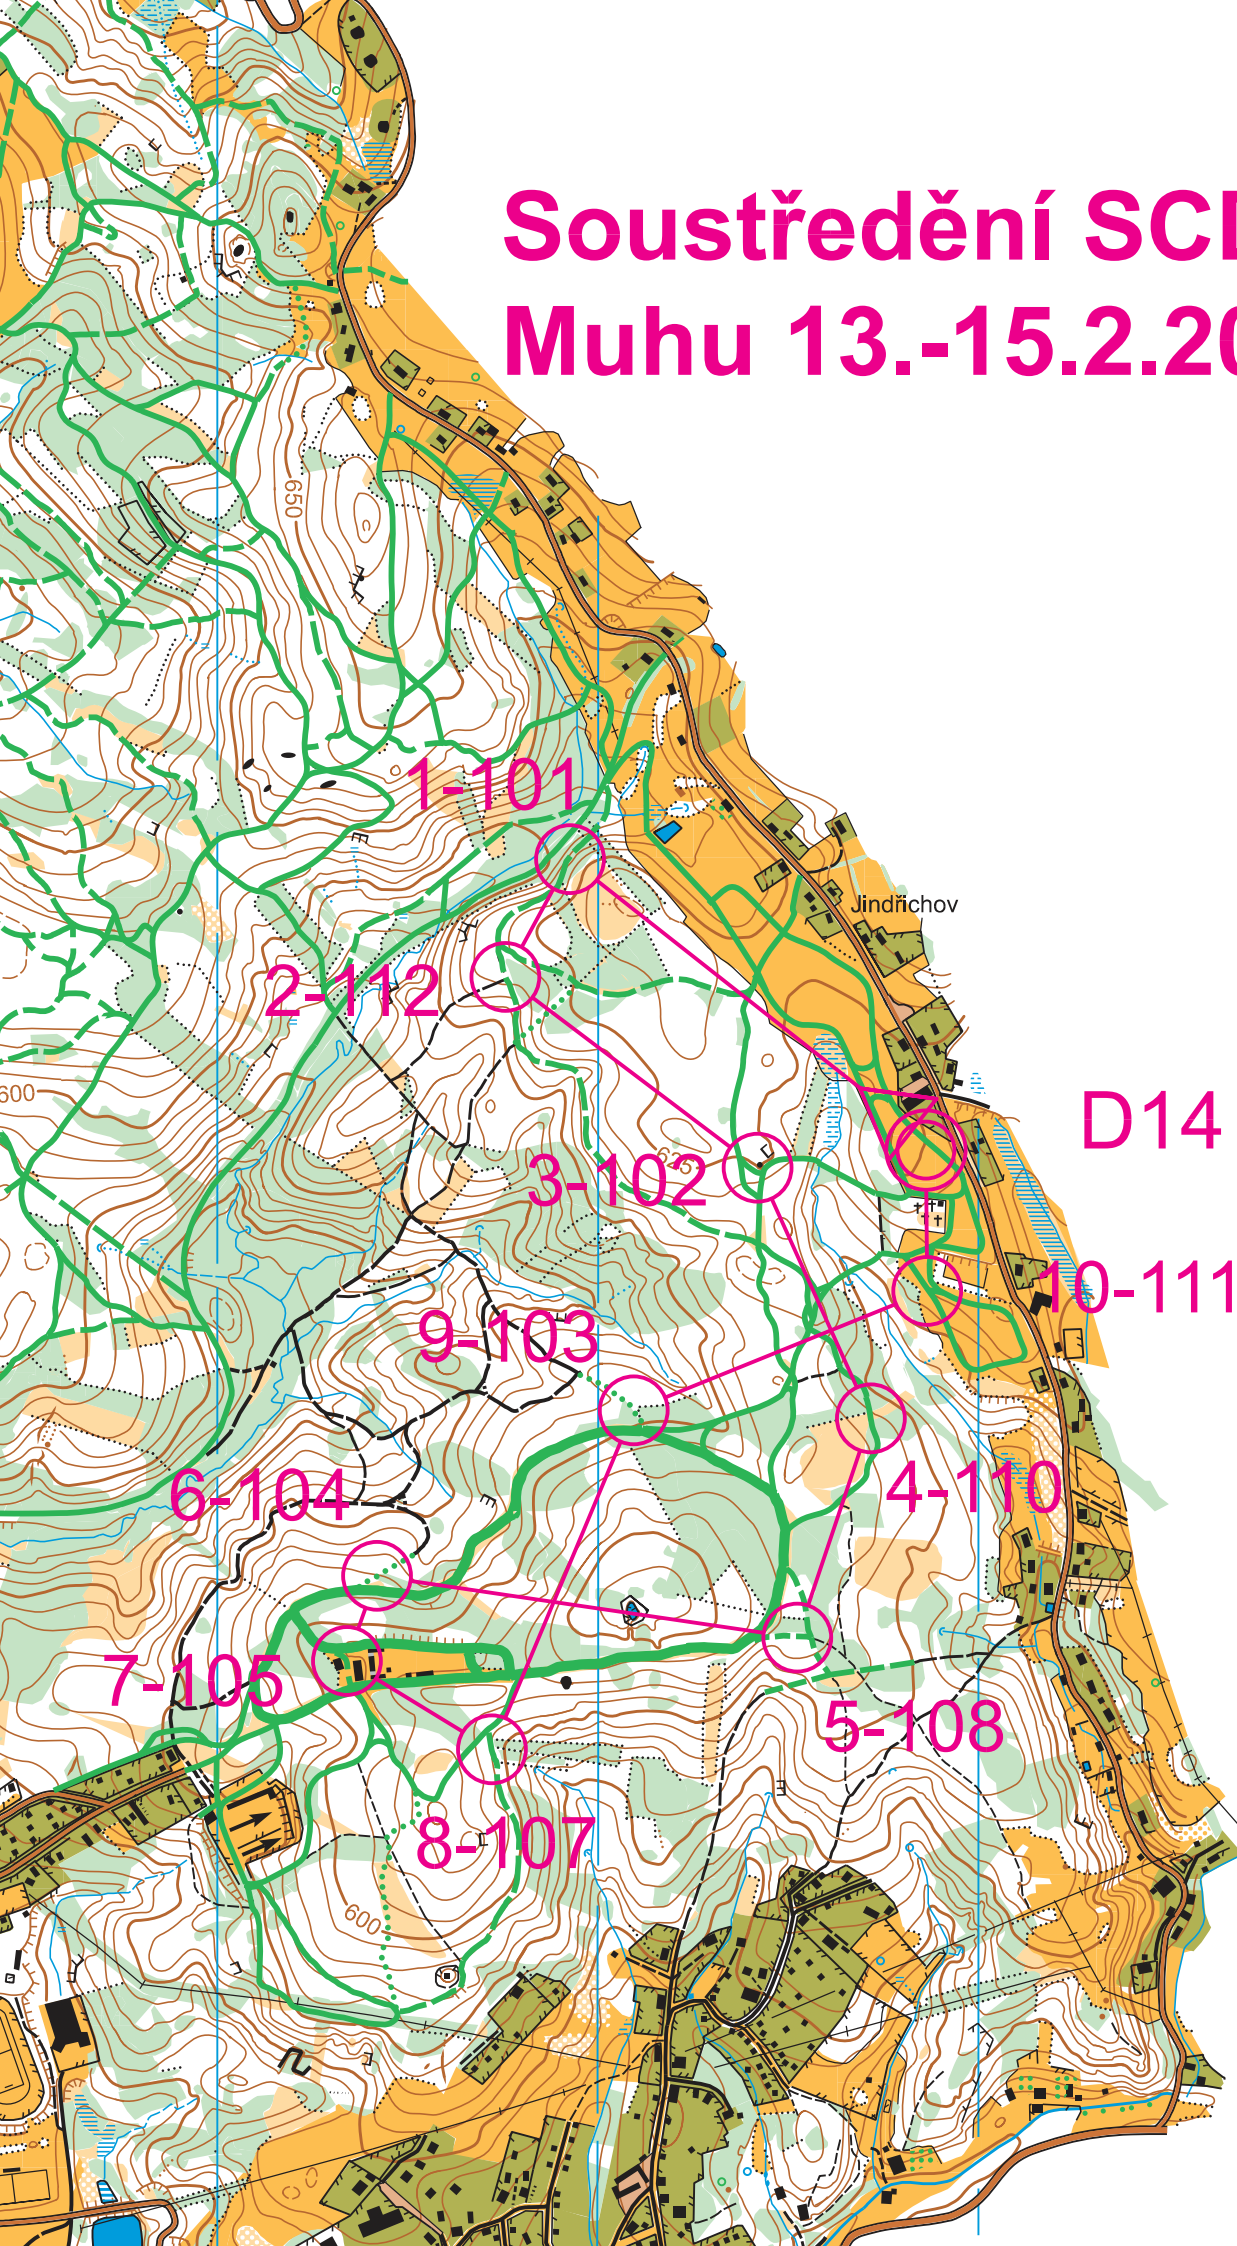

Soustředění SCD JO

Muhu 13.-15.2.2015

D14

10-111