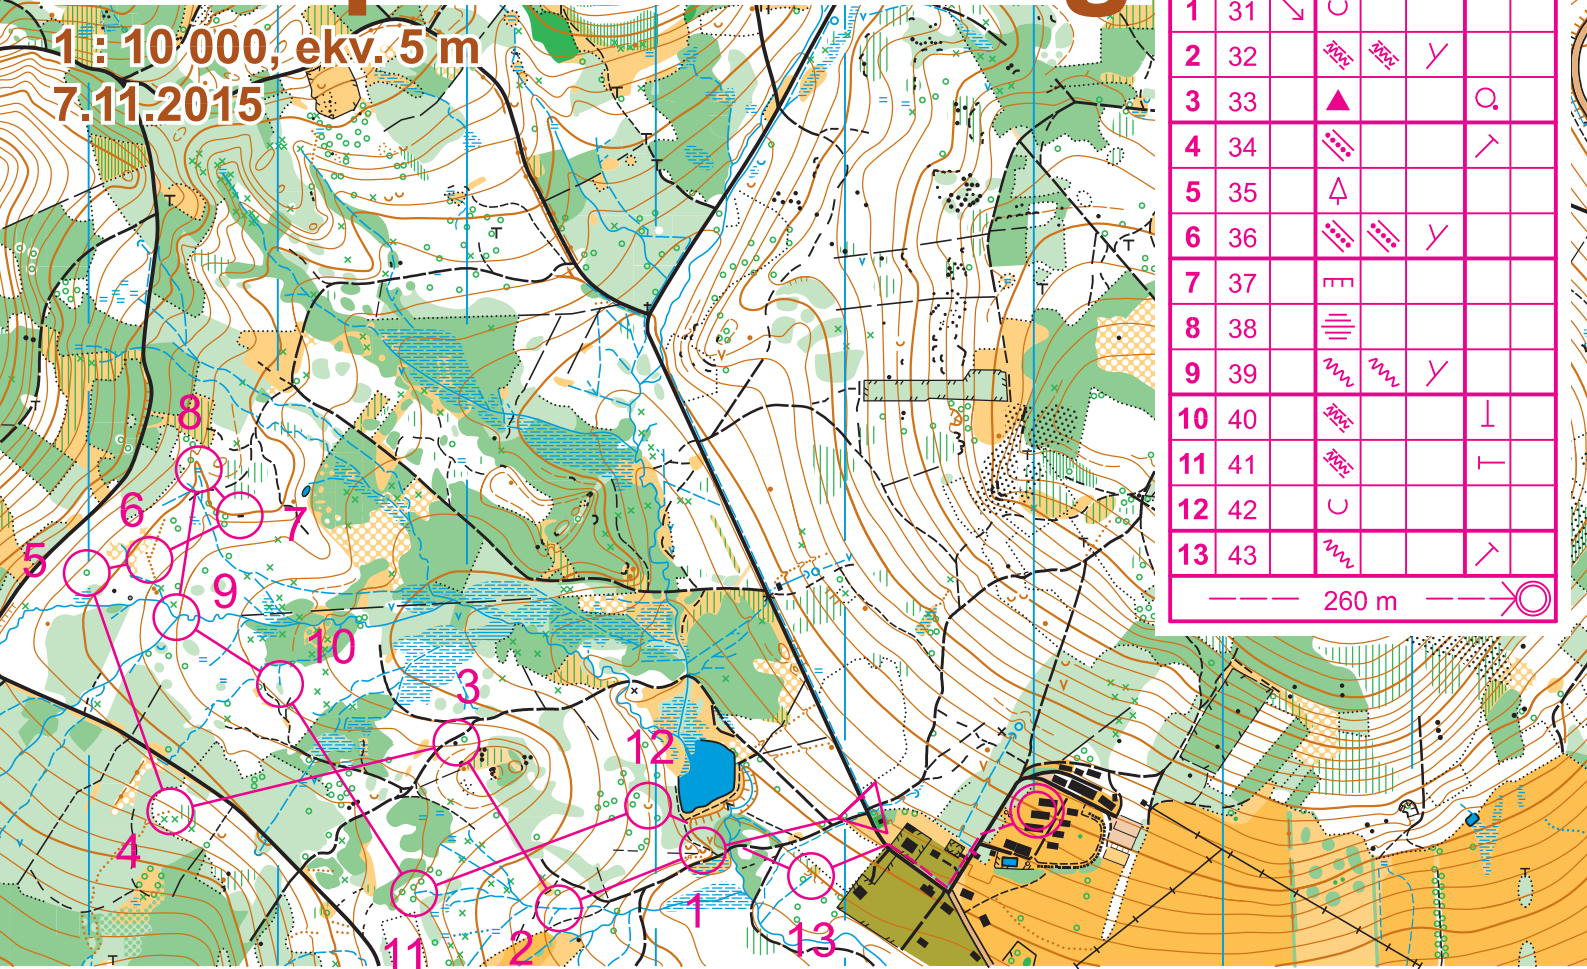

# Compass training

1 : 10 000, ekv. 5 m

7.11.2015

var 1		3,3 km				
▷			/ /	Y		
1	31	↘	U			
2	32		3002 3002	Y		
3	33		▲			Q
4	34		▨			↗
5	35		△			
6	36		▨ ▨	Y		
7	37		≡			
8	38		≡			
9	39		~ ~	Y		
10	40		3002			⊥
11	41		3002			⊥
12	42		U			
13	43		~ ~			↗
		--- 260 m ---			⊗	