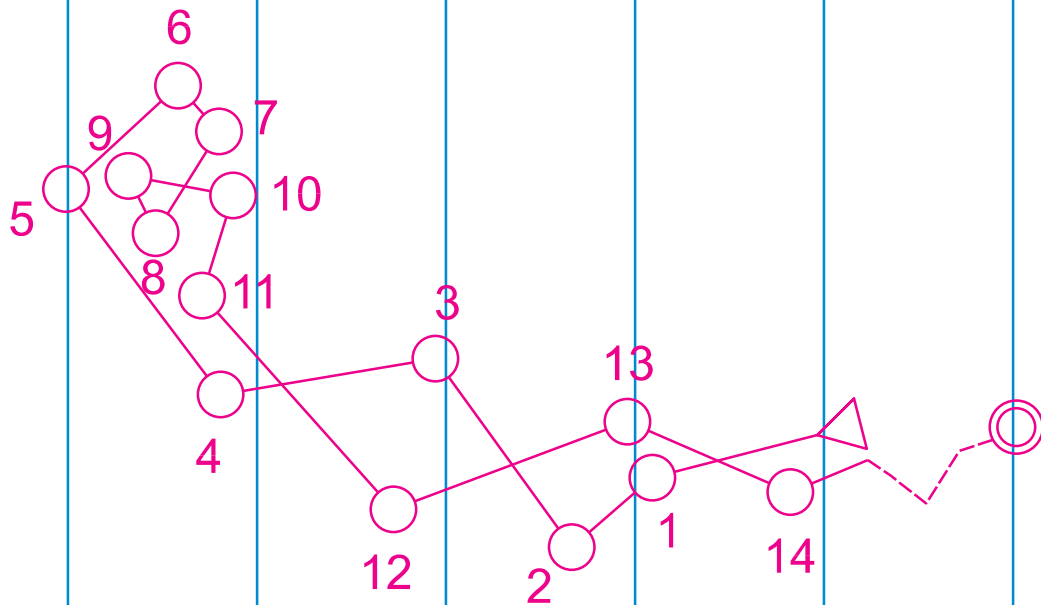

Compass training

1 : 10 000, ekv. 5 m

7.11.2015

	var 2	3,5 km			
	▷		⋄ ⋄	Y	
1	44	▨			┌
2	45	⋄	⋄	Y	
3	33	▲			○
4	46	⋄			└
5	35	△			
6	38	≡			
7	37	≡			
8	39	⋄	⋄	Y	
9	36	▨	▨	Y	
10	47	⋄			┐
11	48	≡			
12	41	⋄			┌
13	42	∪			
14	43	⋄			┐
		----- 260 m		→ ⊙	