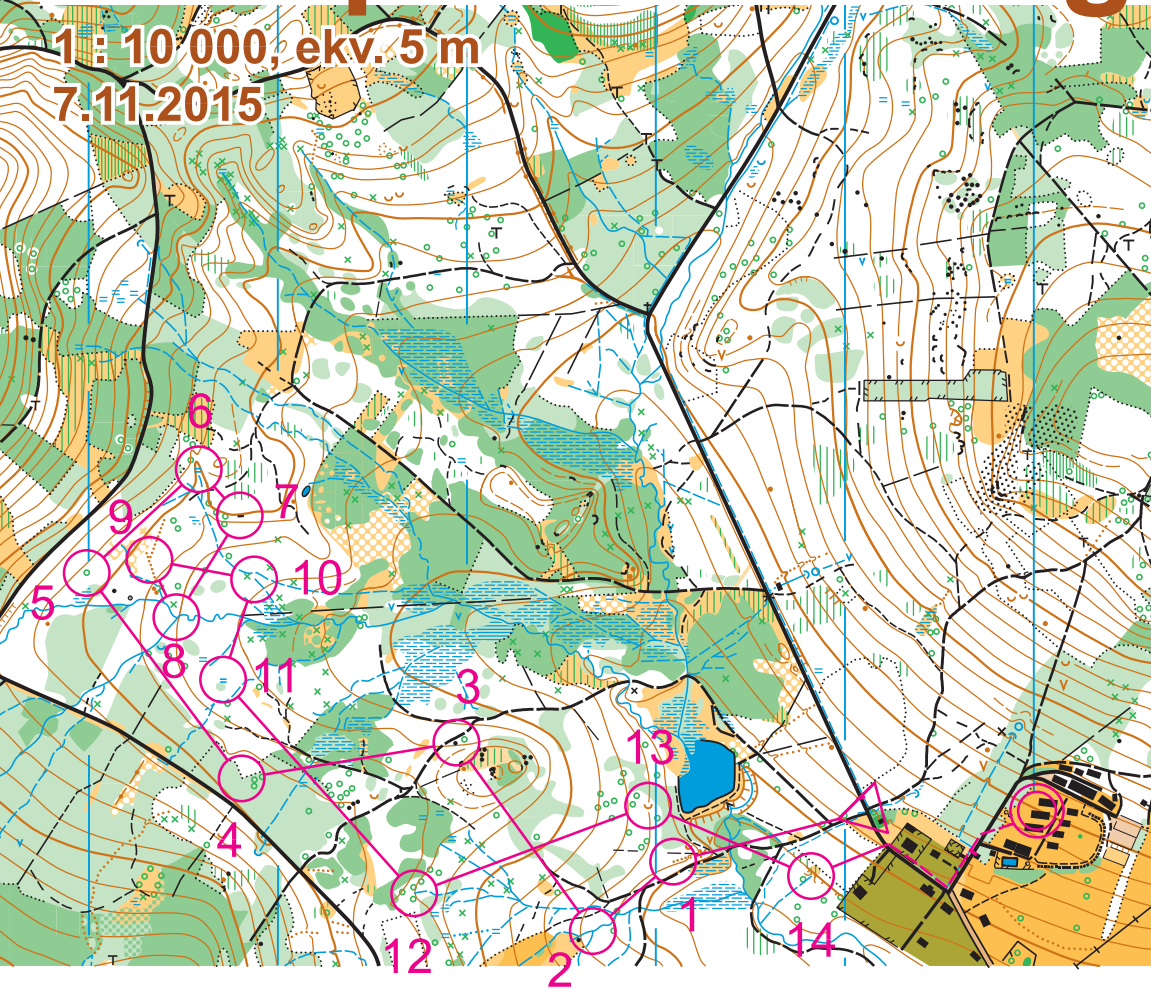

Compass training

1 : 10 000, ekv. 5 m

7.11.2015

var 2		3,5 km			
▷		///	///	Y	
1	44	///			┌
2	45	~~~~	333	Y	
3	33	▲			Q
4	46	⋯			└
5	35	△			
6	38	≡			
7	37	▭			
8	39	~~~~	~~~~	Y	
9	36	///	///	Y	
10	47	333			┌
11	48	≡			
12	41	333			┌
13	42	∪			
14	43	~~~~			└

----- 260 m ----- ○