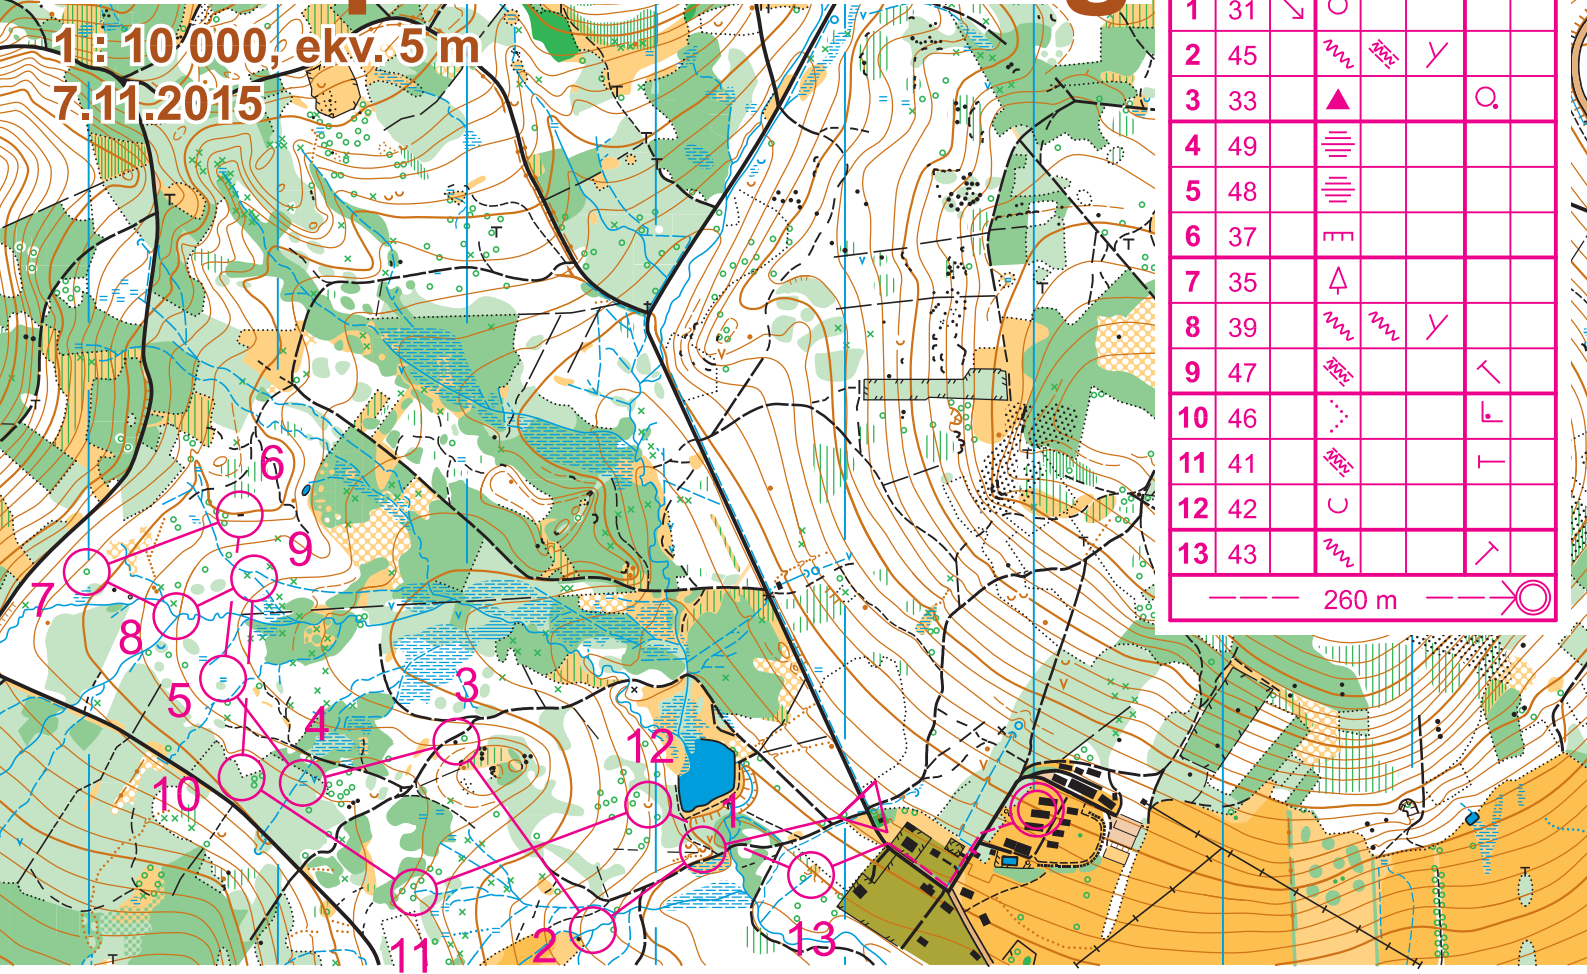

Compass training

1 : 10 000, ekv. 5 m

7.11.2015

var 3		3,3 km			
▷			/ /	Y	
1	31	↘	U		
2	45	~~~~	300	Y	
3	33	▲			Q
4	49	≡≡≡			
5	48	≡≡≡			
6	37	≡≡≡			
7	35	△			
8	39	~~~~	~~~~	Y	
9	47	300			↙
10	46	⋯			↘
11	41	300			├
12	42	U			
13	43	~~~~			↗
		--- 260 m ---			⊗