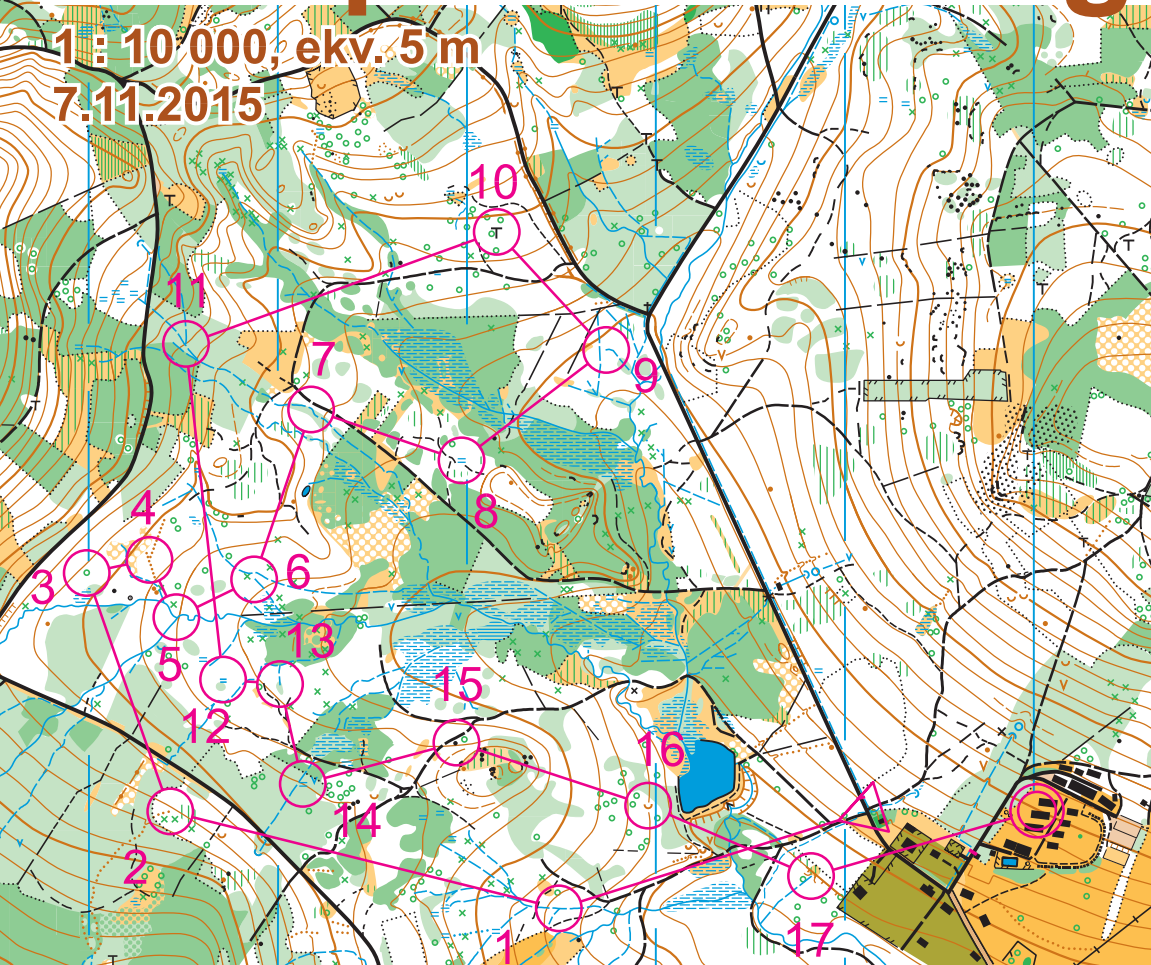

# Compass training

1 : 10 000, ekv. 5 m

7.11.2015

	var 4	4,6 km			
▷		↘	↙	Y	
1	32	↘	↘	Y	
2	34	≡			↗
3	35	△			
4	36	≡	≡	Y	
5	39	≡	≡	Y	
6	47	↘			↖
7	50	↘			↖
8	51	≡			
9	52	↘			┊
10	53	┊			
11	54	↘	↘	Y	
12	48	≡			
13	40	↘			┊
14	49	≡			
15	33	▲			○
16	42	∪			
17	43	≡			↗
○	310 m				○