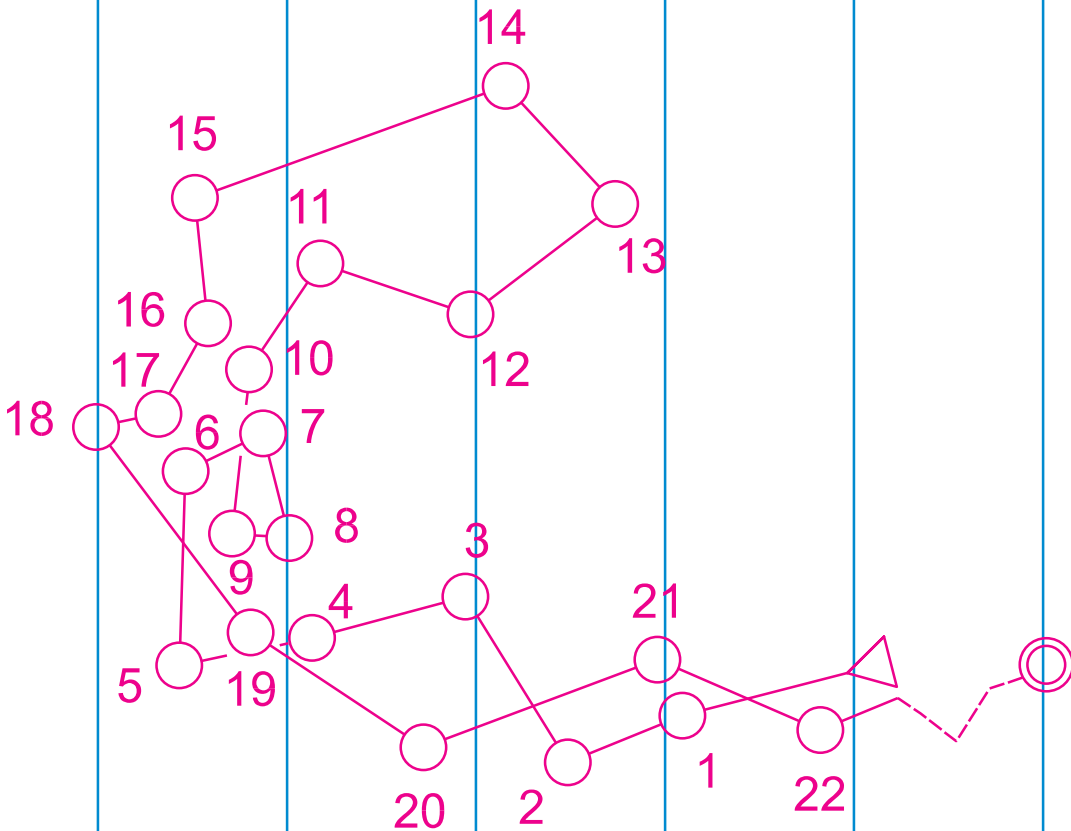

Compass training

1 : 10 000, ekv. 5 m

7.11.2015

	var 5	5,1 km			
▷		/ /	Y		
1	44	▤		┌	
2	32	▤	▤	Y	
3	33	▲		○	
4	49	≡			
5	34	▤		┐	
6	39	⋈	⋈	Y	
7	47	▤		└	
8	40	▤		└	
9	48	≡			
10	37	≡			
11	50	▤		<	
12	51	≡			
13	52	▤		┌	
14	53	T			
15	54	▤	▤	Y	
16	38	≡			
17	36	▤	▤	Y	
18	35	△			
19	46	⋈		└	
20	41	▤		┌	
21	42	∪			
22	43	⋈		┐	