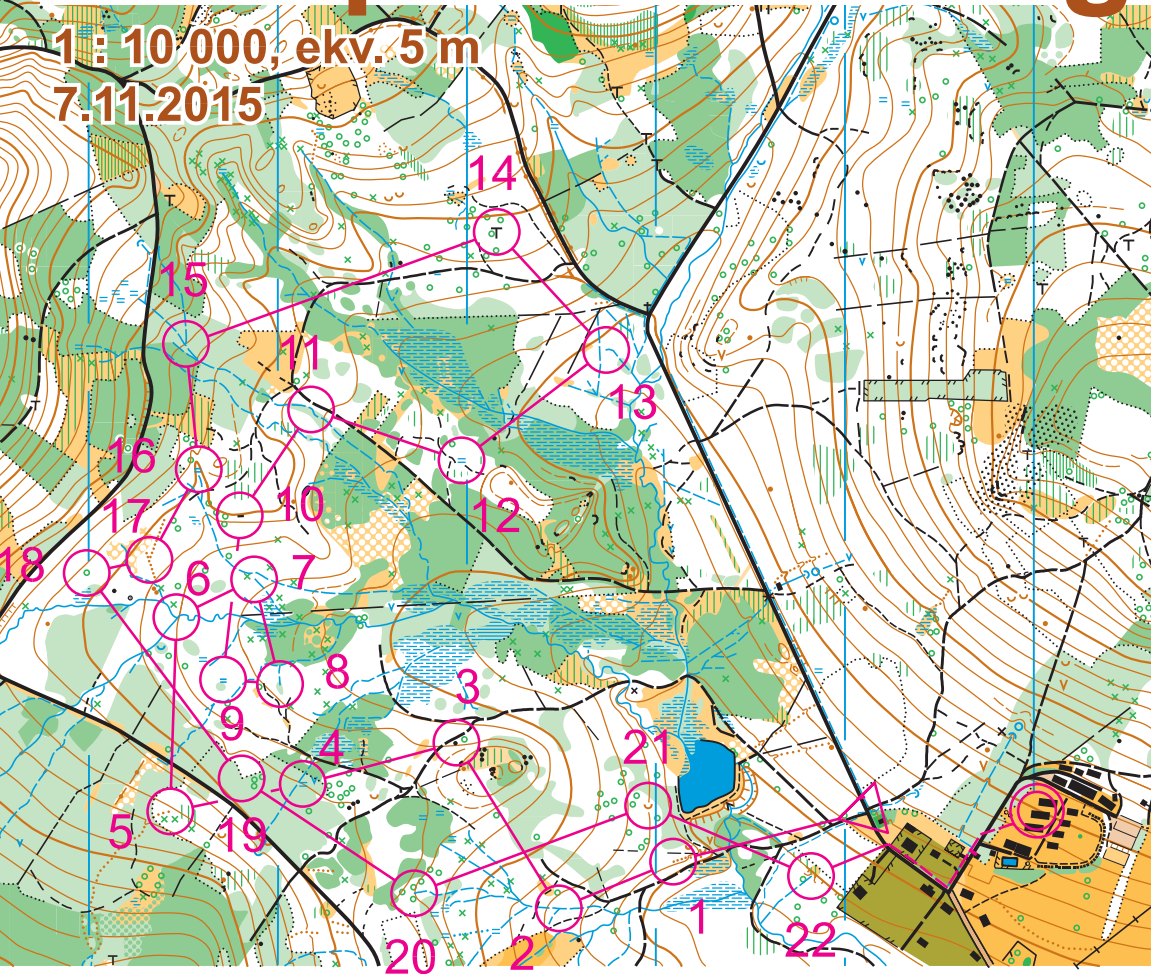

Compass training

1 : 10 000, ekv. 5 m

7.11.2015

	var 5	5,1 km			
▷		— / —	— / —	Y	
1	44	▬▬▬			┌
2	32	▬▬▬	▬▬▬	Y	
3	33	▲			⊙
4	49	▬▬▬			
5	34	▬▬▬			└
6	39	〰〰〰	〰〰〰	Y	
7	47	▬▬▬			└
8	40	▬▬▬			└
9	48	▬▬▬			
10	37	▬▬▬			
11	50	▬▬▬			<
12	51	▬▬▬			
13	52	▬▬▬			┌
14	53	┌			
15	54	▬▬▬	▬▬▬	Y	
16	38	▬▬▬			
17	36	▬▬▬	▬▬▬	Y	
18	35	▲			
19	46	⋯			└
20	41	▬▬▬			┌
21	42	⊂			
22	43	〰〰〰			└