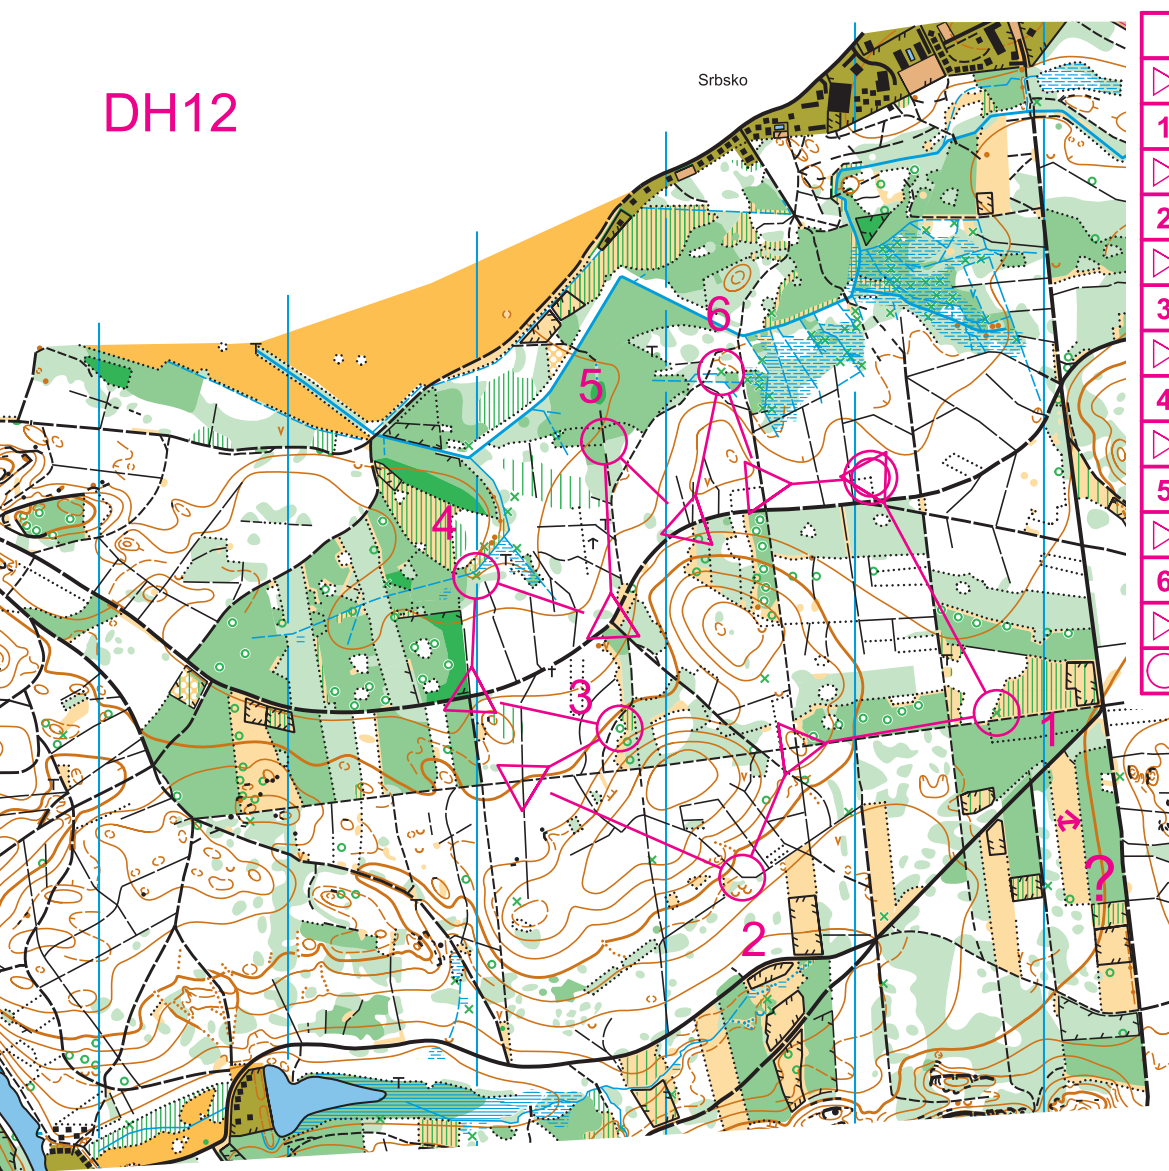

DH12

Srbsko

DH12		2,7 km		
▷		↘		↖
1	32	⊗		
▷		↗	↘	×
2	34	⋯		<
▷		↗	⋯	×
3	37	⤴		
▷		↗	↘	∇
4	44	⊗		
▷		↗	↘	∇
5	40	⋯	↘	∇
▷		↗	⋯	
6	41	⊗		
▷		↗	↘	∇
⊗	140 m			⊗