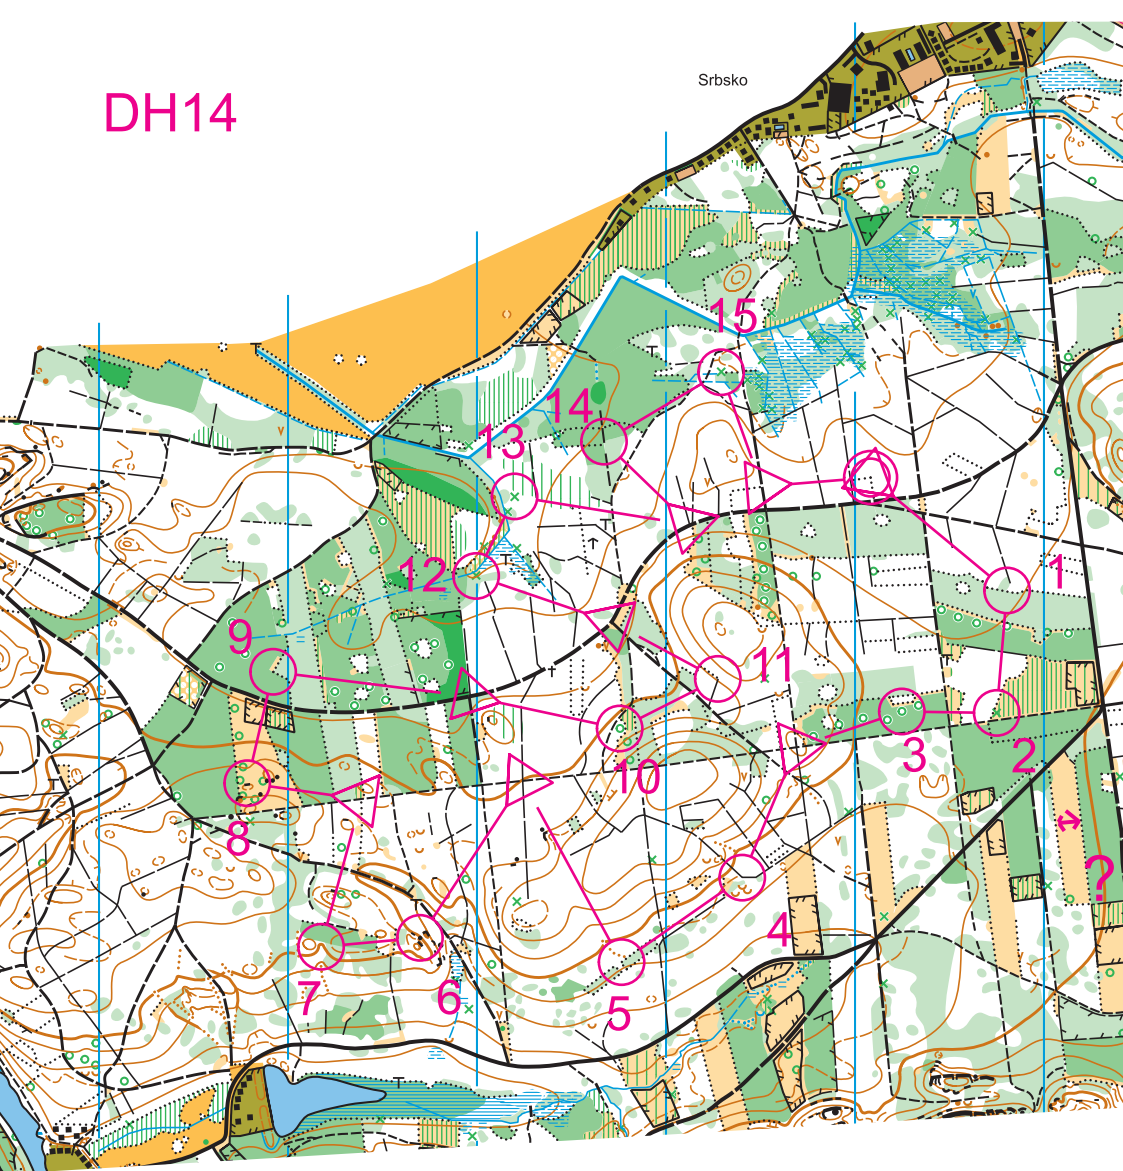

DH14

Srbsko

DH14		4,2 km		
▷		↘		↖
1	31	↙		↗
2	32	⊗		
3	33		⊕	
▷		/	/	×
4	34	///		<
5	35	⊗		└
▷		/	///	×
6	36	▲		
7	38	∩		
▷		/	↘	∪
8	39	▬		└
9	45	◇		∪
▷		/	/	∪
10	37	⊕		
11	43	///		↗
▷		/	/	∪
12	44	⊗		
13	42	⊗		
▷		/	///	
14	40	///	↘	∪
15	41	⊗		
▷		/	↘	∪
○	140 m			○