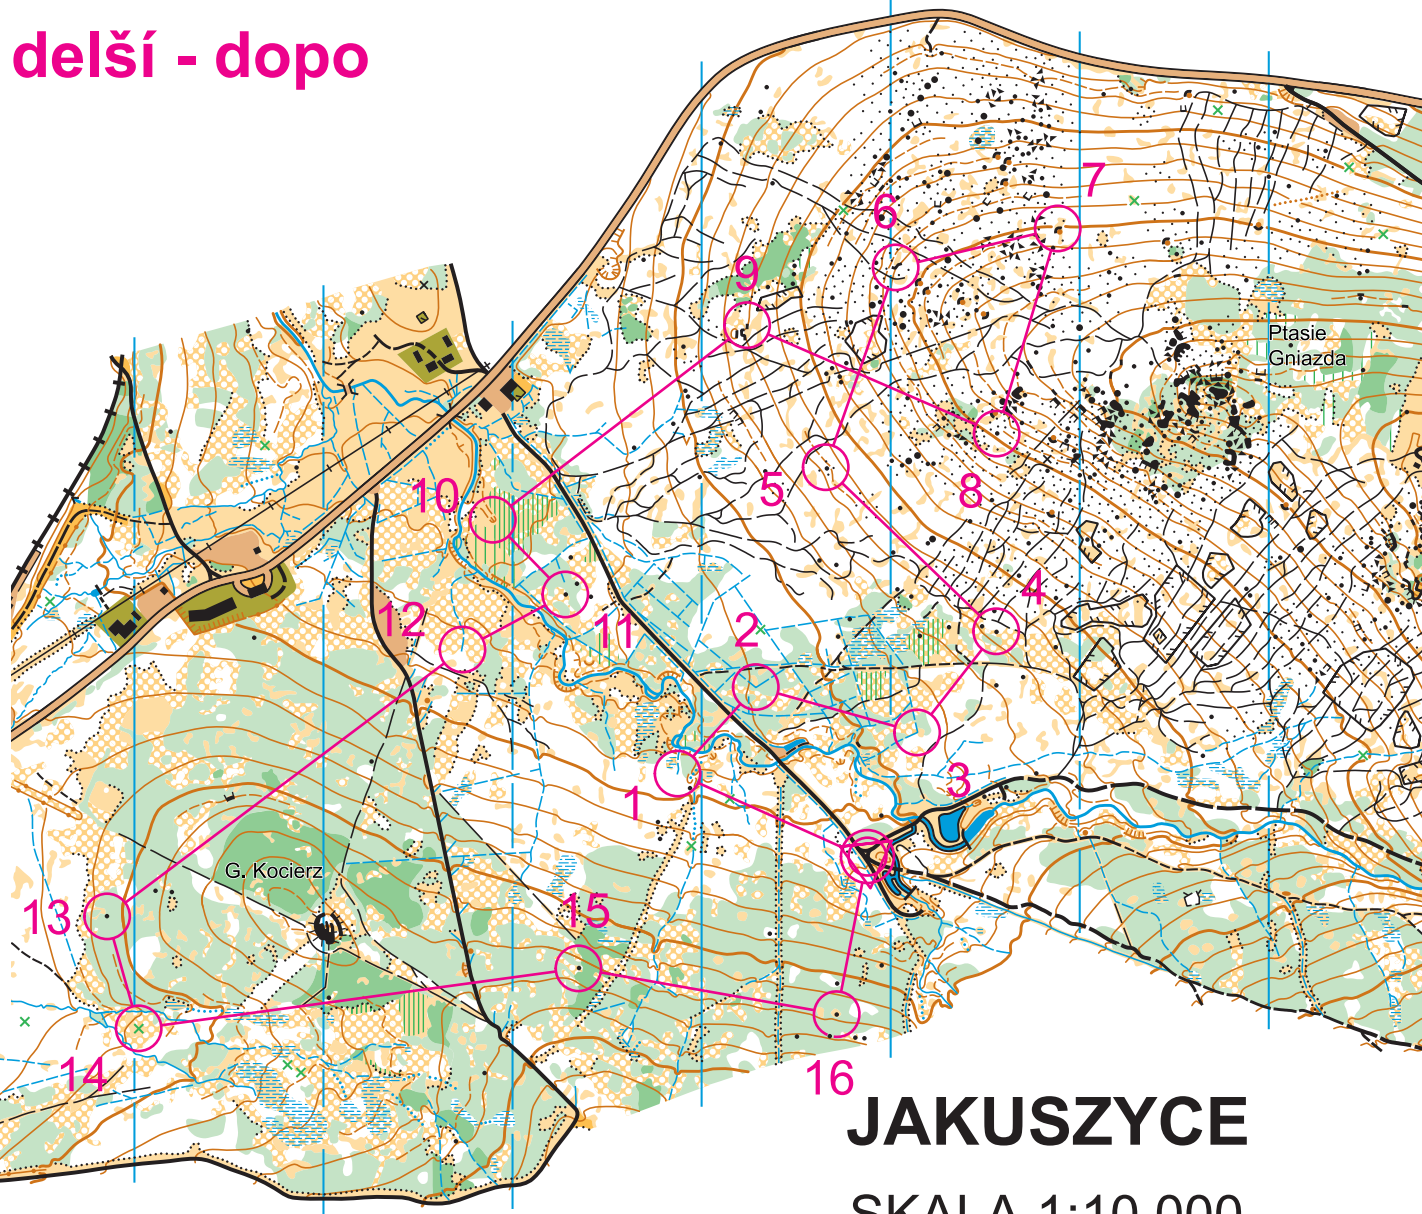

Middle - delší - dopo

Delší-dopo	4,9 km		
▷			
1 31	▬		⊥
2 32	▬		<
3 33	▬		<
4 34	▲		⊙
5 35	▲		⊙
6 36	▬		∇
7 37	▬		<
8 38	▲		⊙
9 39	↗ ▬		⊥
10 40	∩		
11 41	↙ ▲		⊙
12 42	▬		⊥
13 43	▲		⊙
14 44	⊗		⊙
15 45	▲		⊙
16 46	▲		⊙

○ 210 m ○

JAKUSZYCE
 SKALA 1:10 000
 WARSTWICE CO 5M