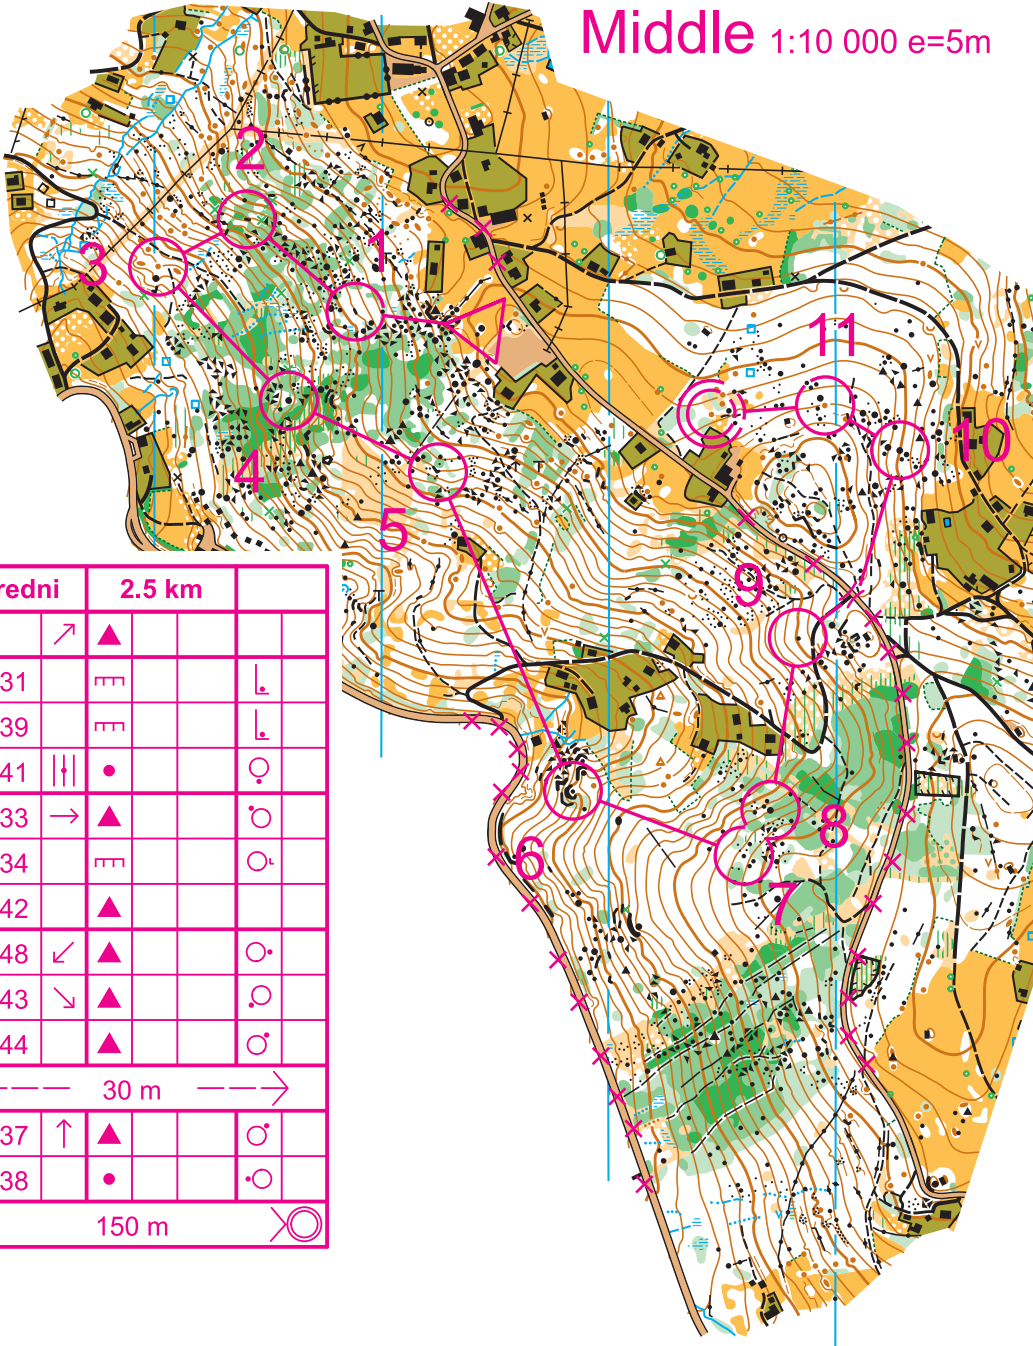

Úvodní SCM JO soustředění Kořenov

Middle 1:10 000 e=5m

Stredni		2.5 km			
▷		↗	▲		
1	31		▬		⊖
2	39		▬		⊖
3	41		•		⊙
4	33	→	▲		⊙
5	34		▬		⊙
6	42		▲		
7	48	↙	▲		⊙
8	43	↘	▲		⊙
9	44		▲		⊙
----- 30 m ----->					
10	37	↑	▲		⊙
11	38		•		⊙
⊗ 150 m ⊗					