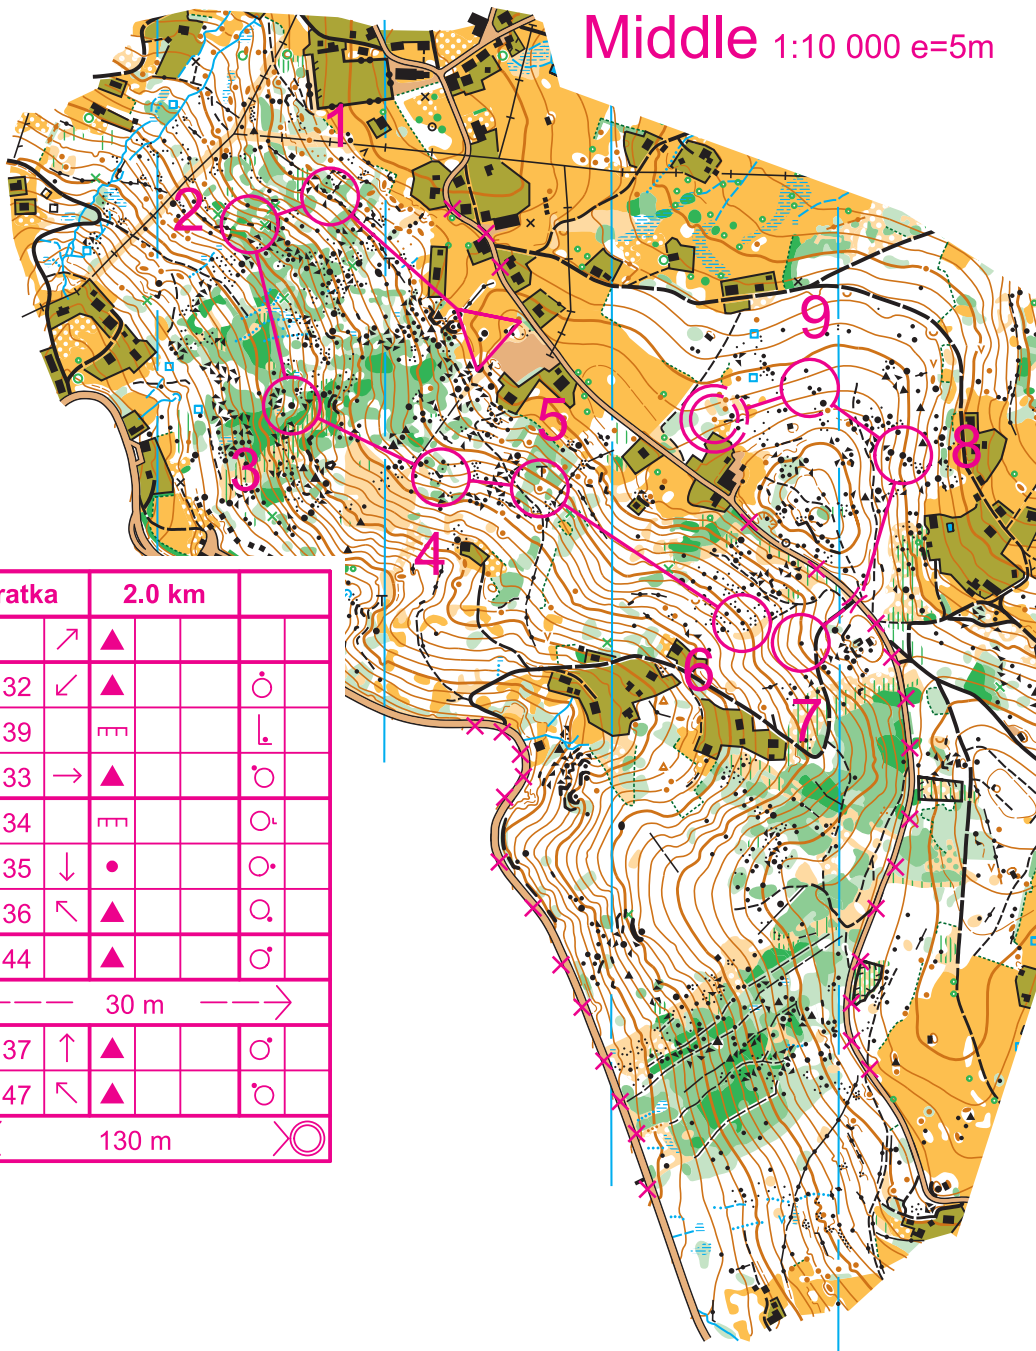

Úvodní SCM JO soustředění Kořenov

Middle 1:10 000 e=5m

Kratka		2.0 km			
▷		↗	▲		
1	32	↙	▲		◌
2	39		▬		◌
3	33	→	▲		◌
4	34		▬		◌
5	35	↓	●		◌
6	36	↖	▲		◌
7	44		▲		◌
<p>--- 30 m ---></p>					
8	37	↑	▲		◌
9	47	↖	▲		◌
		130 m			