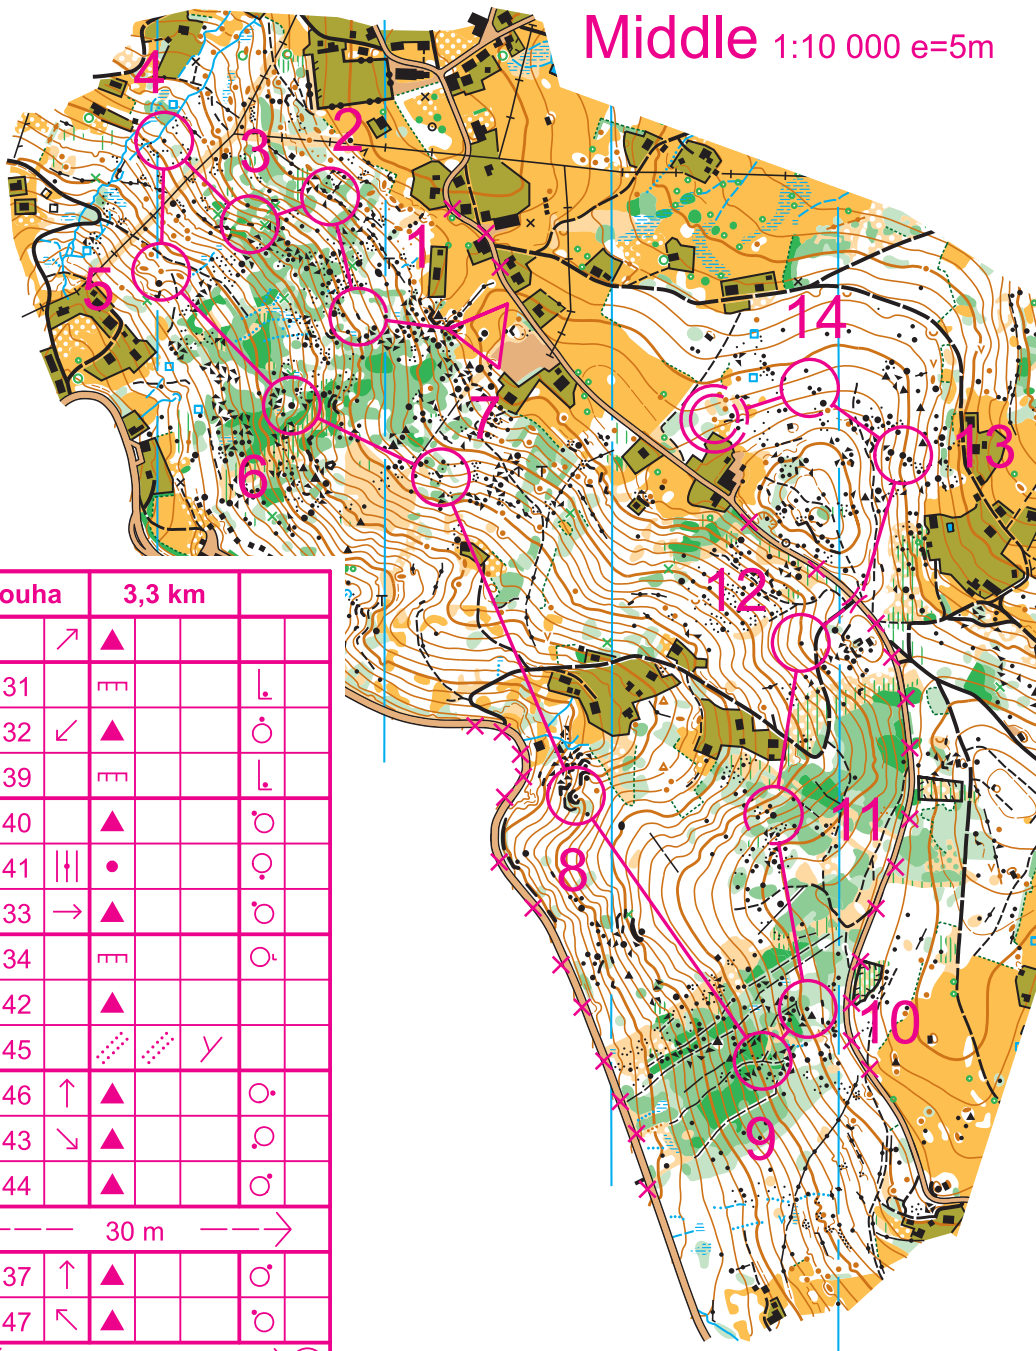

Úvodní SCM JO soustředění Kořenov

Middle 1:10 000 e=5m

Dlouha		3,3 km			
▷		↗	▲		
1	31		▬		⊥
2	32	↙	▲		⊙
3	39		▬		⊥
4	40		▲		⊙
5	41		•		⊙
6	33	→	▲		⊙
7	34		▬		⊙
8	42		▲		
9	45		▨ ▨	∠	
10	46	↑	▲		⊙
11	43	↘	▲		⊙
12	44		▲		⊙
<p>----- 30 m -----></p>					
13	37	↑	▲		⊙
14	47	↖	▲		⊙
⊗		130 m		⊗	