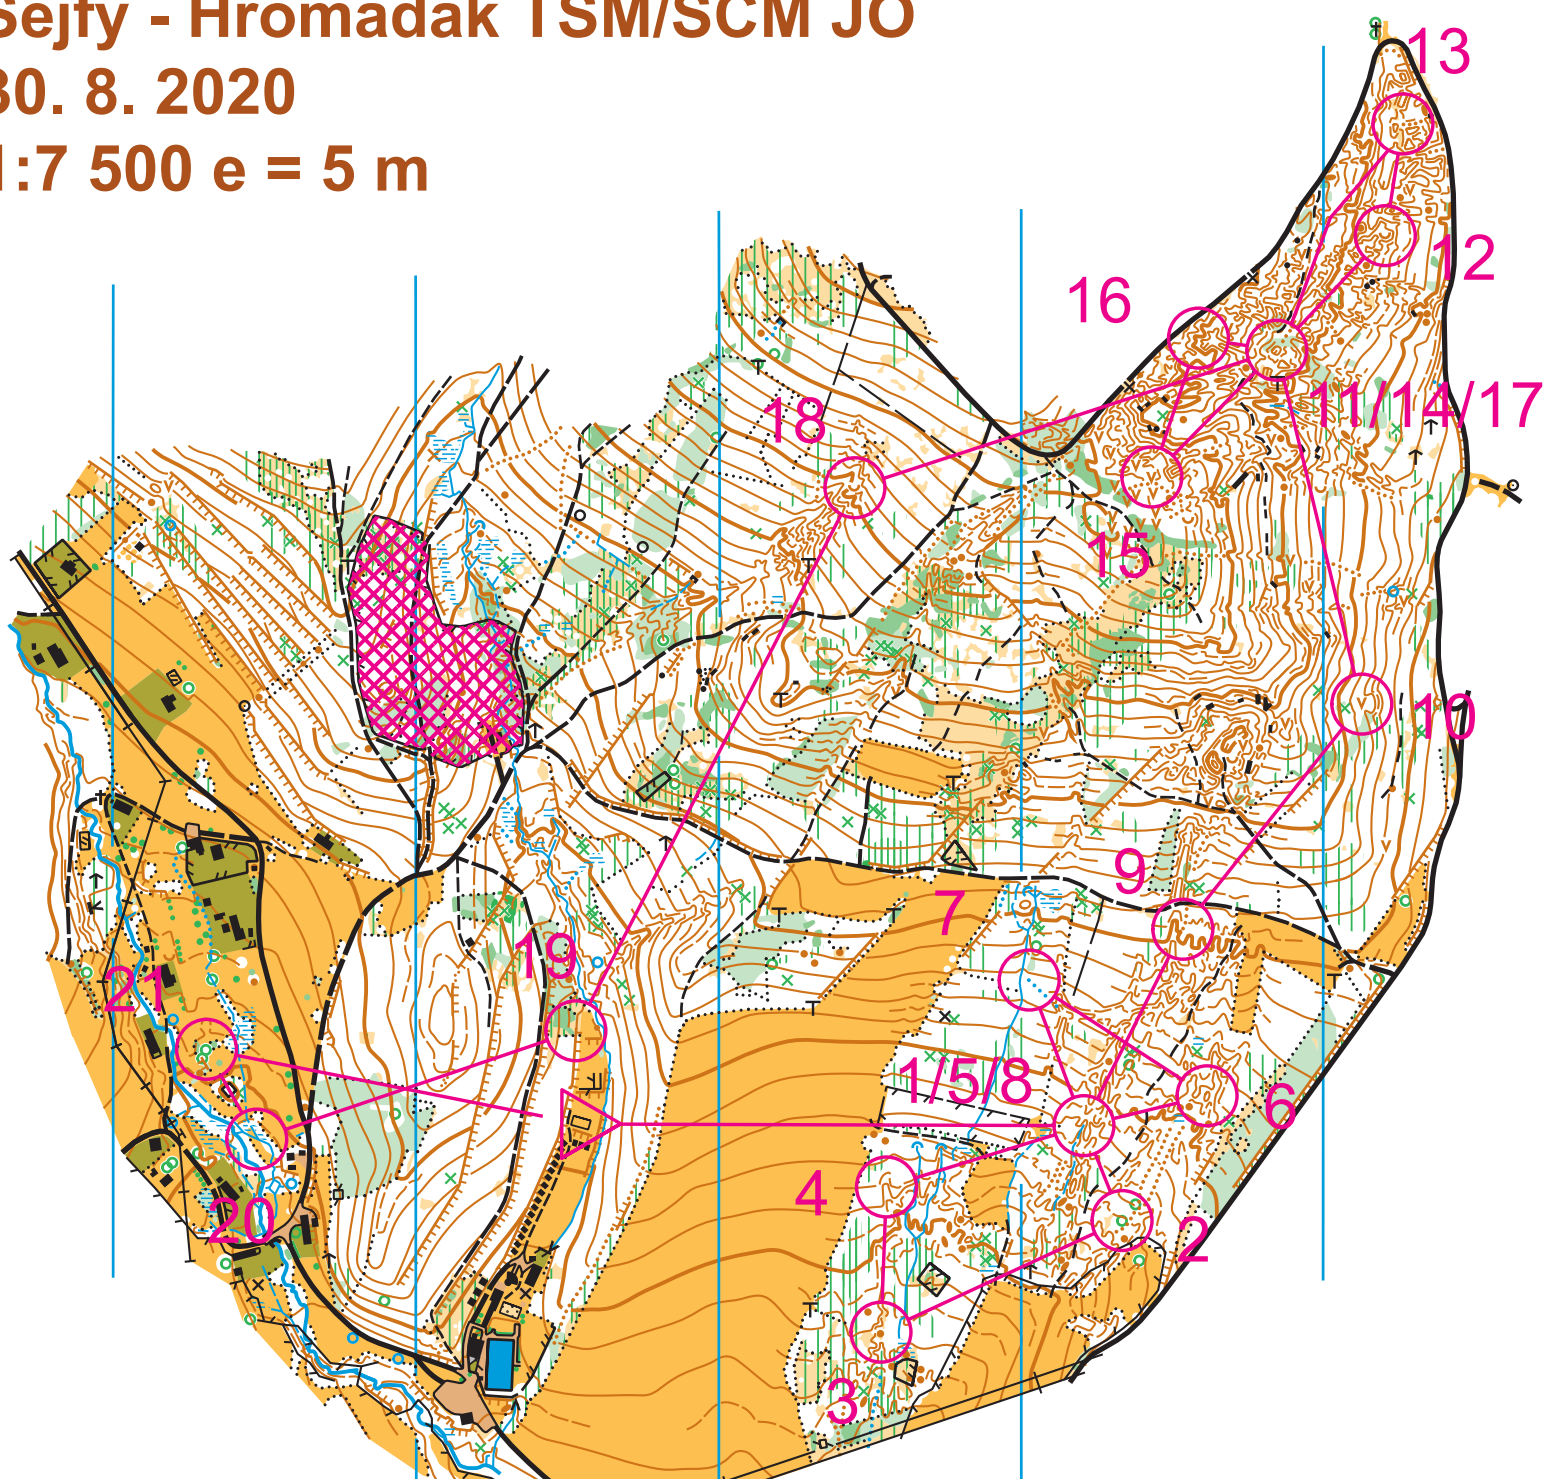

# Sejfy - Hromadak TSM/SCM JO

30. 8. 2020

1:7 500 e = 5 m

D18,H16		5.4 km		
▷		◇		
1	43	⌚		↗
2	46	↙	△	
3	45	↘	●	
4	44	∩		
5	43	⌚		↗
6	47	○		
7	49	⌚		↖
8	43	⌚		↗
9	48	⋯		
10	50	∇		
11	35	↗	⊖	
12	36	∪		
13	37	⋯		┌
14	35	↗	⊖	
15	38	↗	∇	
16	39	←	∩	
17	35	↗	⊖	
18	40		∪	
19	42	⌒		└
20	51	↓	⌚	∩
21	31	↗	△	