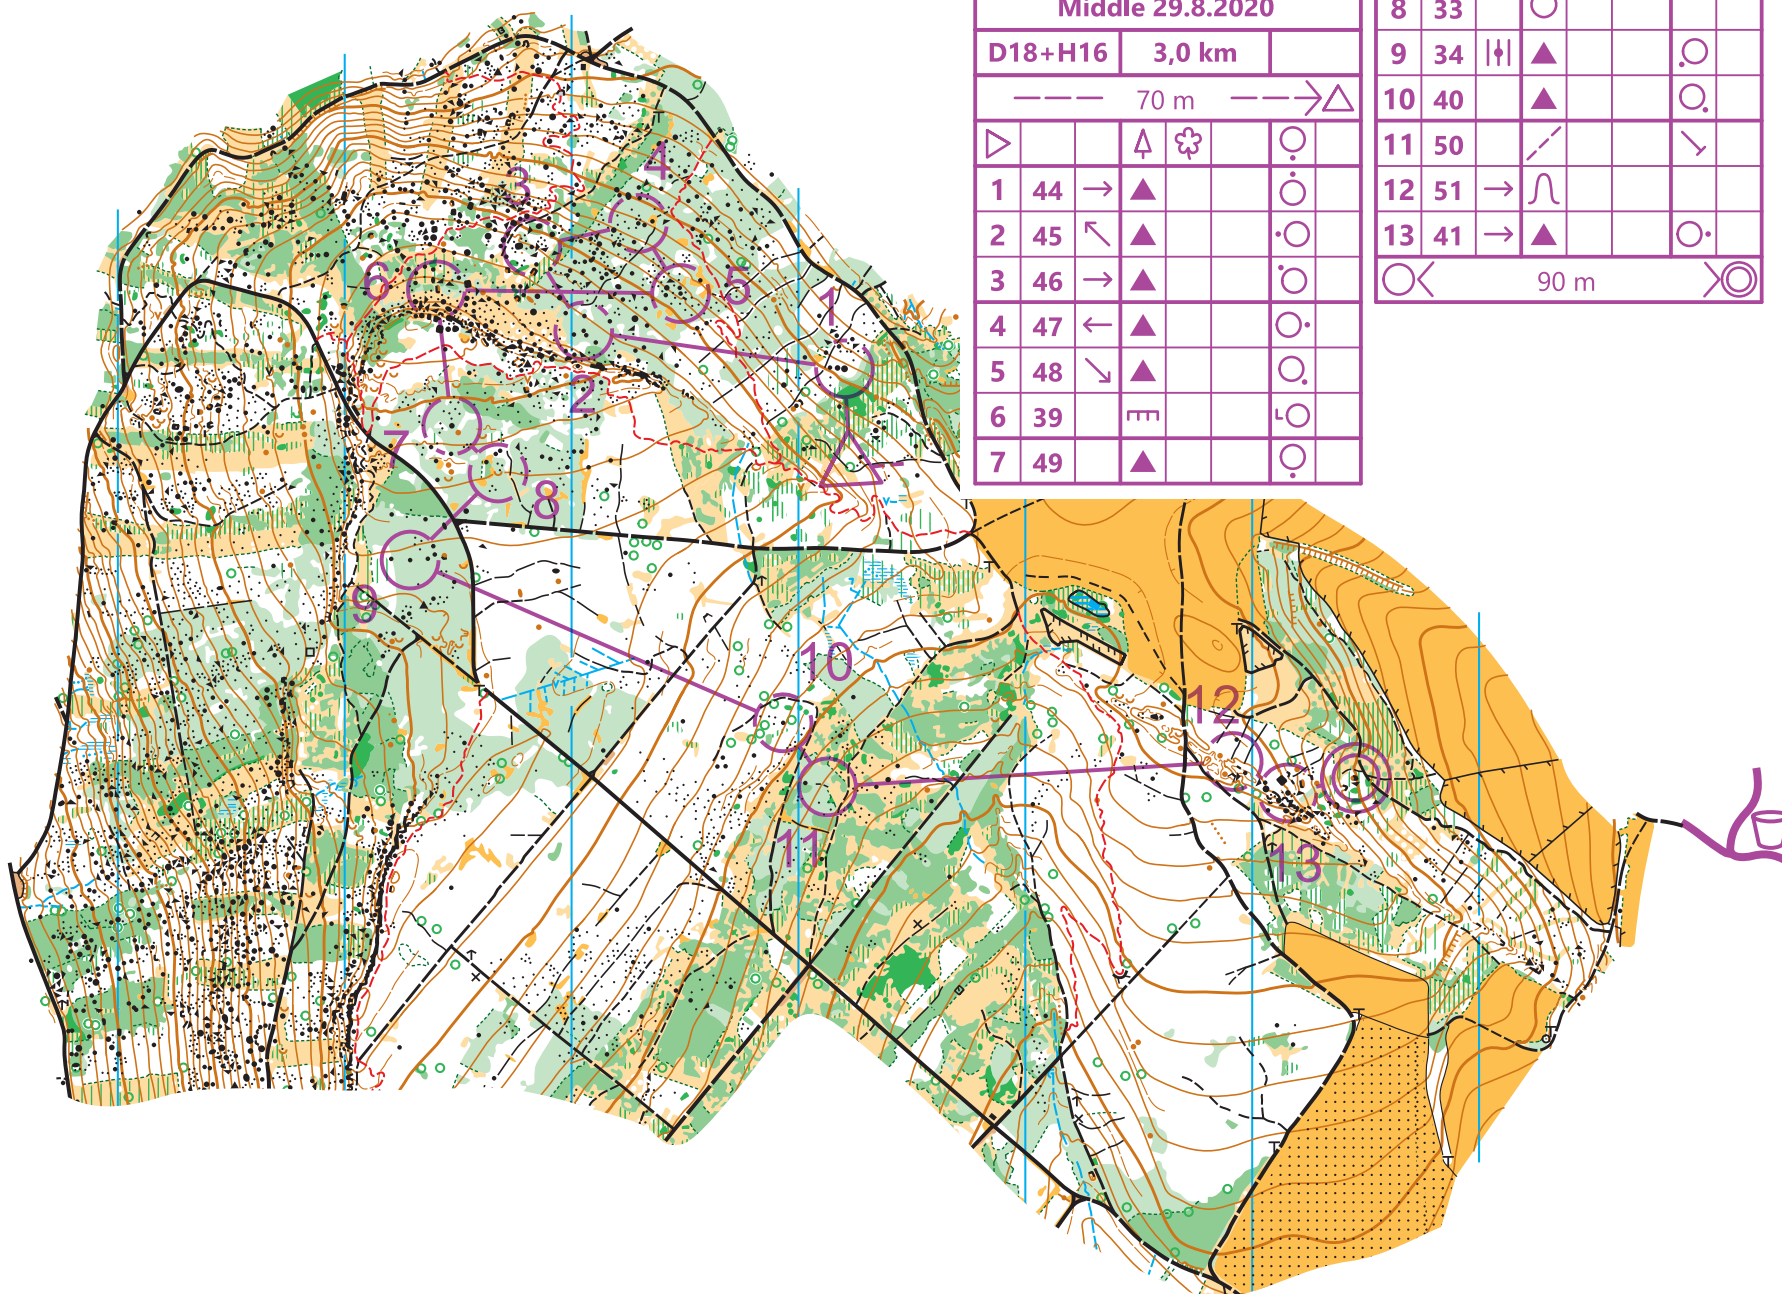

Čížkovy kameny 1:10000, E=5m

Middle 29.8.2020				
D18+H16		3,0 km		
----- 70 m ----->△				
▷		△	☼	○
1	44	→	▲	○
2	45	↖	▲	○
3	46	→	▲	○
4	47	←	▲	○
5	48	↘	▲	○
6	39		≡	○
7	49		▲	○

8	33		∪			
9	34		▲			○
10	40		▲			○
11	50		/			∇
12	51	→	∩			
13	41	→	▲			○
○		90 m		○		