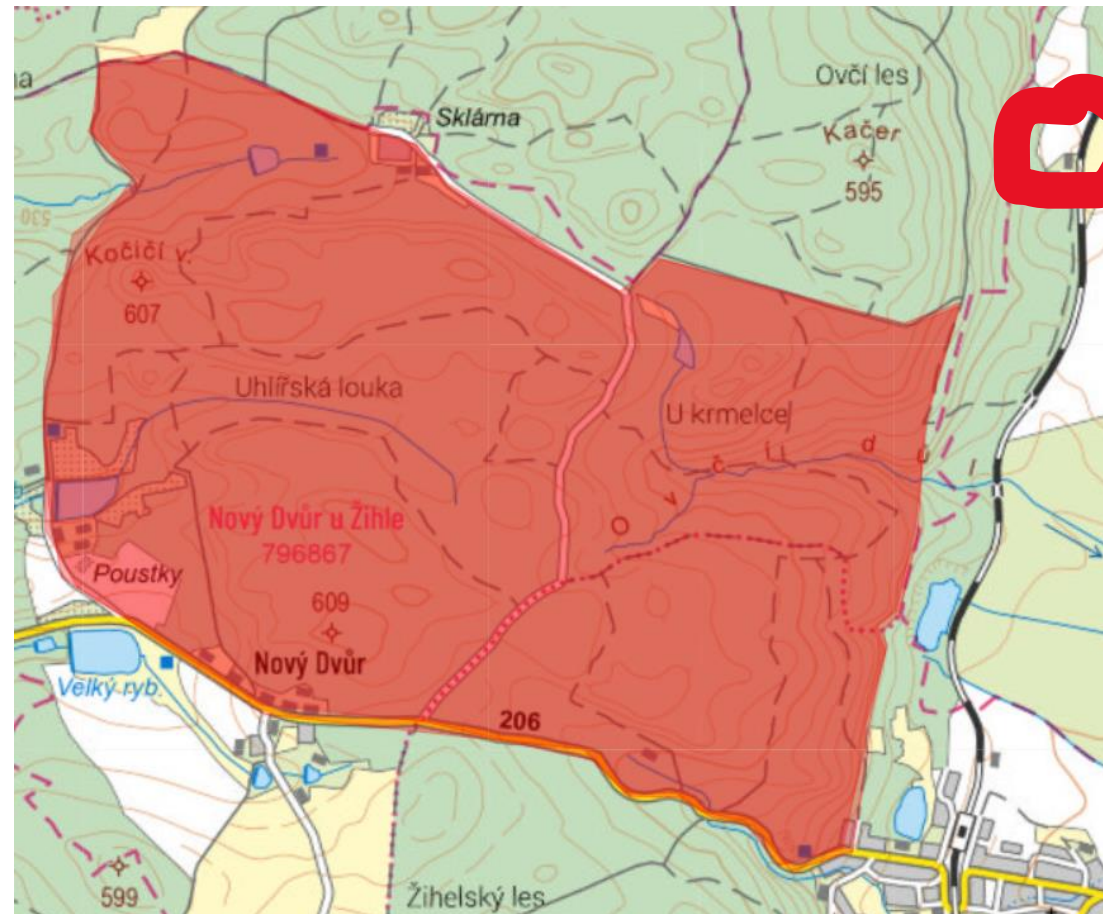

MČR krátká obecně - 2023

MČR krátká obecně - 2022

MČR krátká obecně - 2022

MČR krátká obecně

- Na co si dát (nejen) v kvalifikaci bacha?
- <https://livecloud.online/en/wordcloud>

MČR 2024

- Termín: 8.–9. června pořádá USK Praha (VSP)
- Centrum: Pastuchovice
- Popis terénu: Náhorní plošina, velké množství žulových balvanů (Bába, Dědek), místy i skalní města se sutěmi, smíšený velmi dobře průchodný les, s větším množstvím komunikací.
- Start: sobota 12:00, neděle 9:30
- Web: http://www.uskob.cz/poradani/mcrkt_24/
- ORIS: <https://oris.orientacnisporty.cz/Zavod?id=7498>

MČR 2024

- Předchozí mapy Poustky (2000), Sklárna (2000)

SKLÁRNA

1 : 10 000

ekvidistance 5 m

USK PRAHA

MAPOVALI:

Kategorie