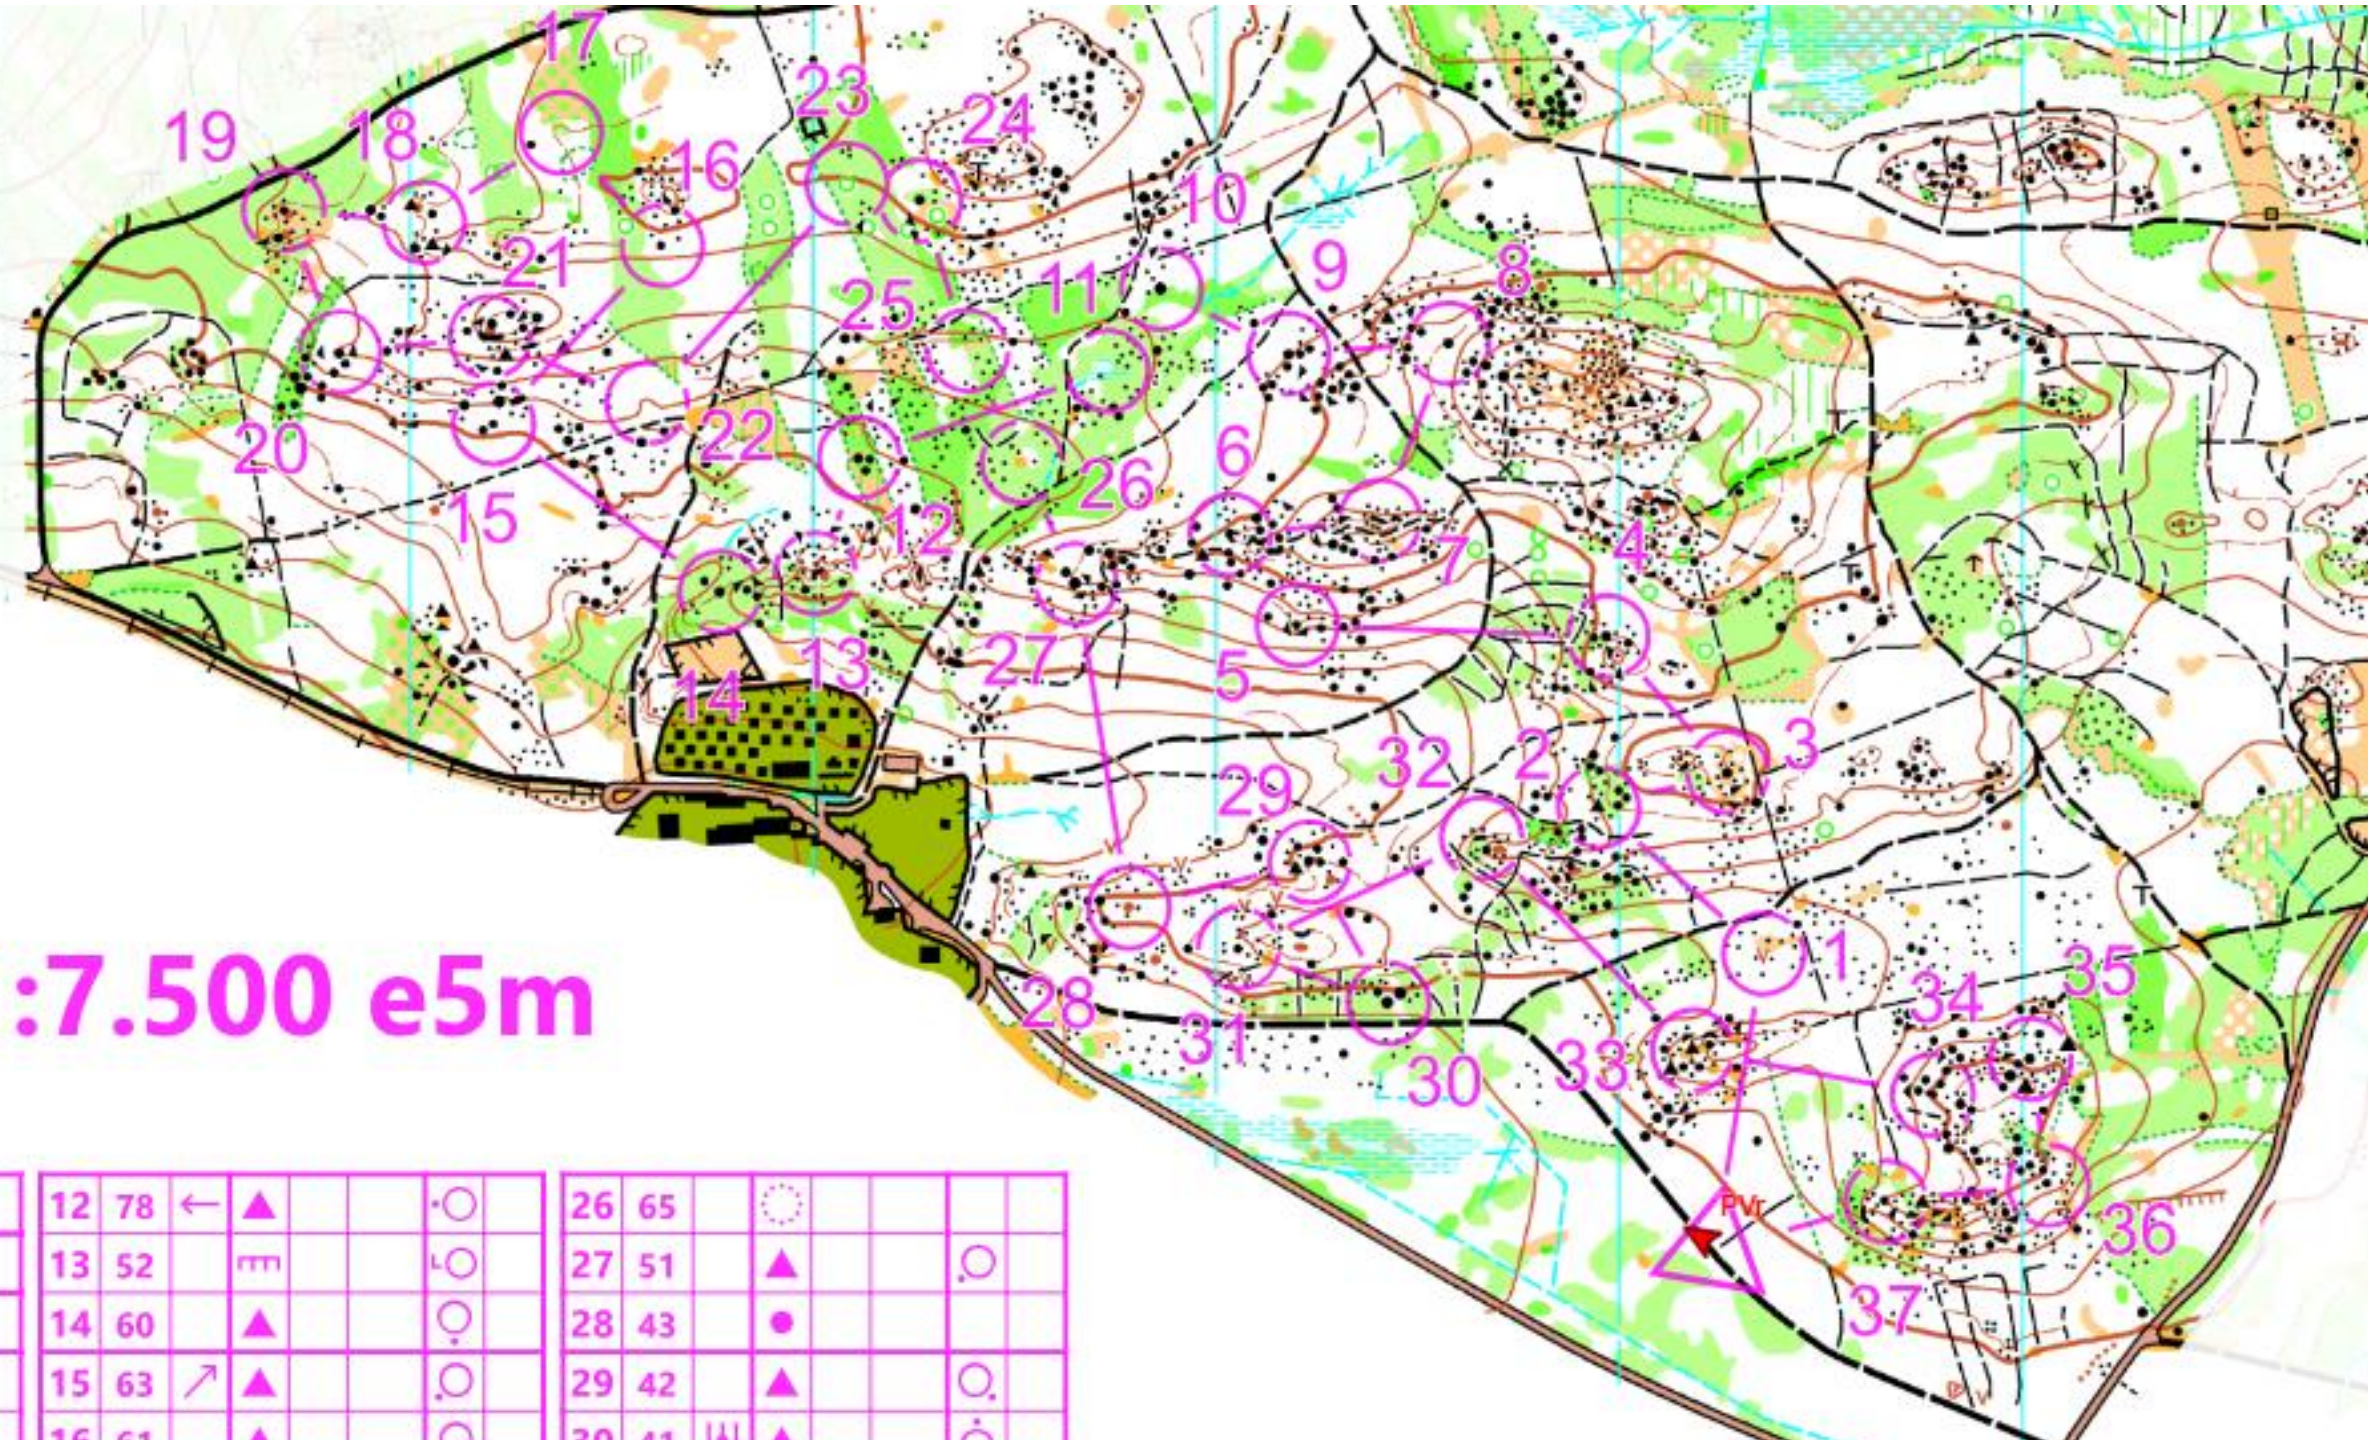

Tis směry
1:10.000 e5m

:7.500 e5m