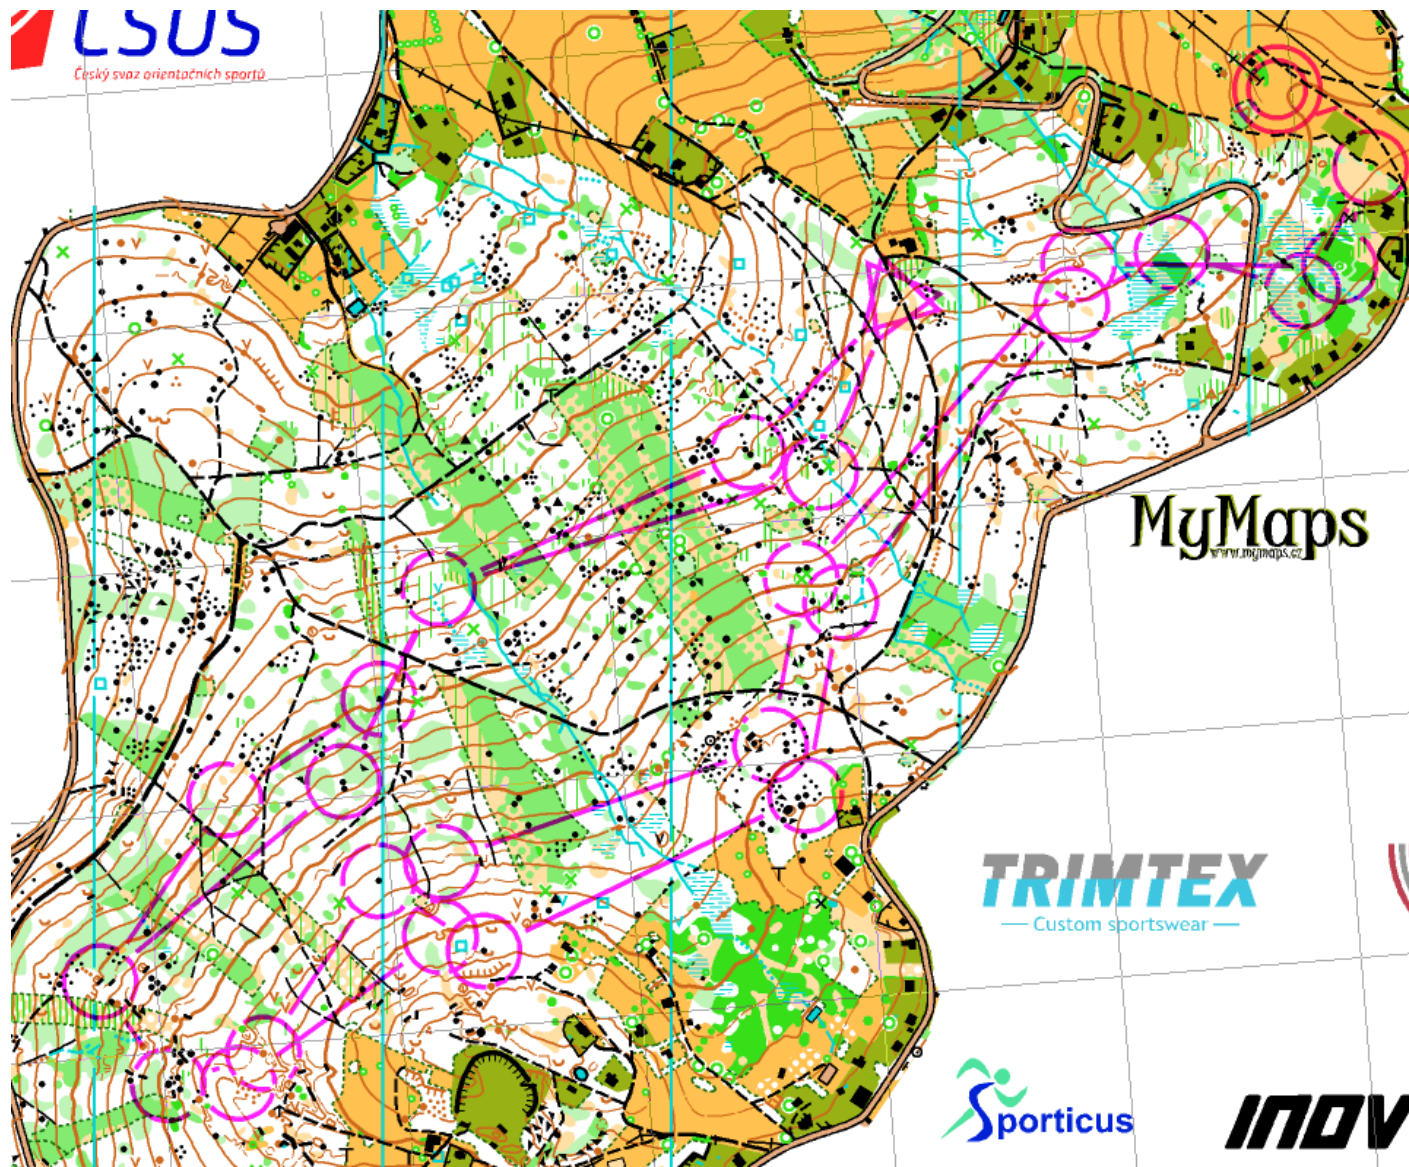

MČR krátká obecně - 2023

MČR krátká obecně - 2022

MČR krátká obecně - 2022

MČR krátká obecně

- Na co si dát (nejen) v kvalifikaci bacha?
- <https://livecloud.online/en/wordcloud>

MČR 2024

- Termín: 8.–9. června pořádá USK Praha (VSP)
- Centrum: Pastuchovice
- Popis terénu: Náhorní plošina, velké množství žulových balvanů (Bába, Dědek), místy i skalní města se sutěmi, smíšený velmi dobře průchodný les, s větším množstvím komunikací.
- Start: sobota 12:00, neděle 9:30
- Web: http://www.uskob.cz/poradani/mcrkt_24/
- ORIS: <https://oris.orientacnisporty.cz/Zavod?id=7498>

MČR 2024

- Předchozí mapy Poustky (2000), Sklárna (2000)

SKLÁRNA

1 : 10 000

ekvidistance 5 m

USK PRAHA

MAPOVALI:

Kategorie