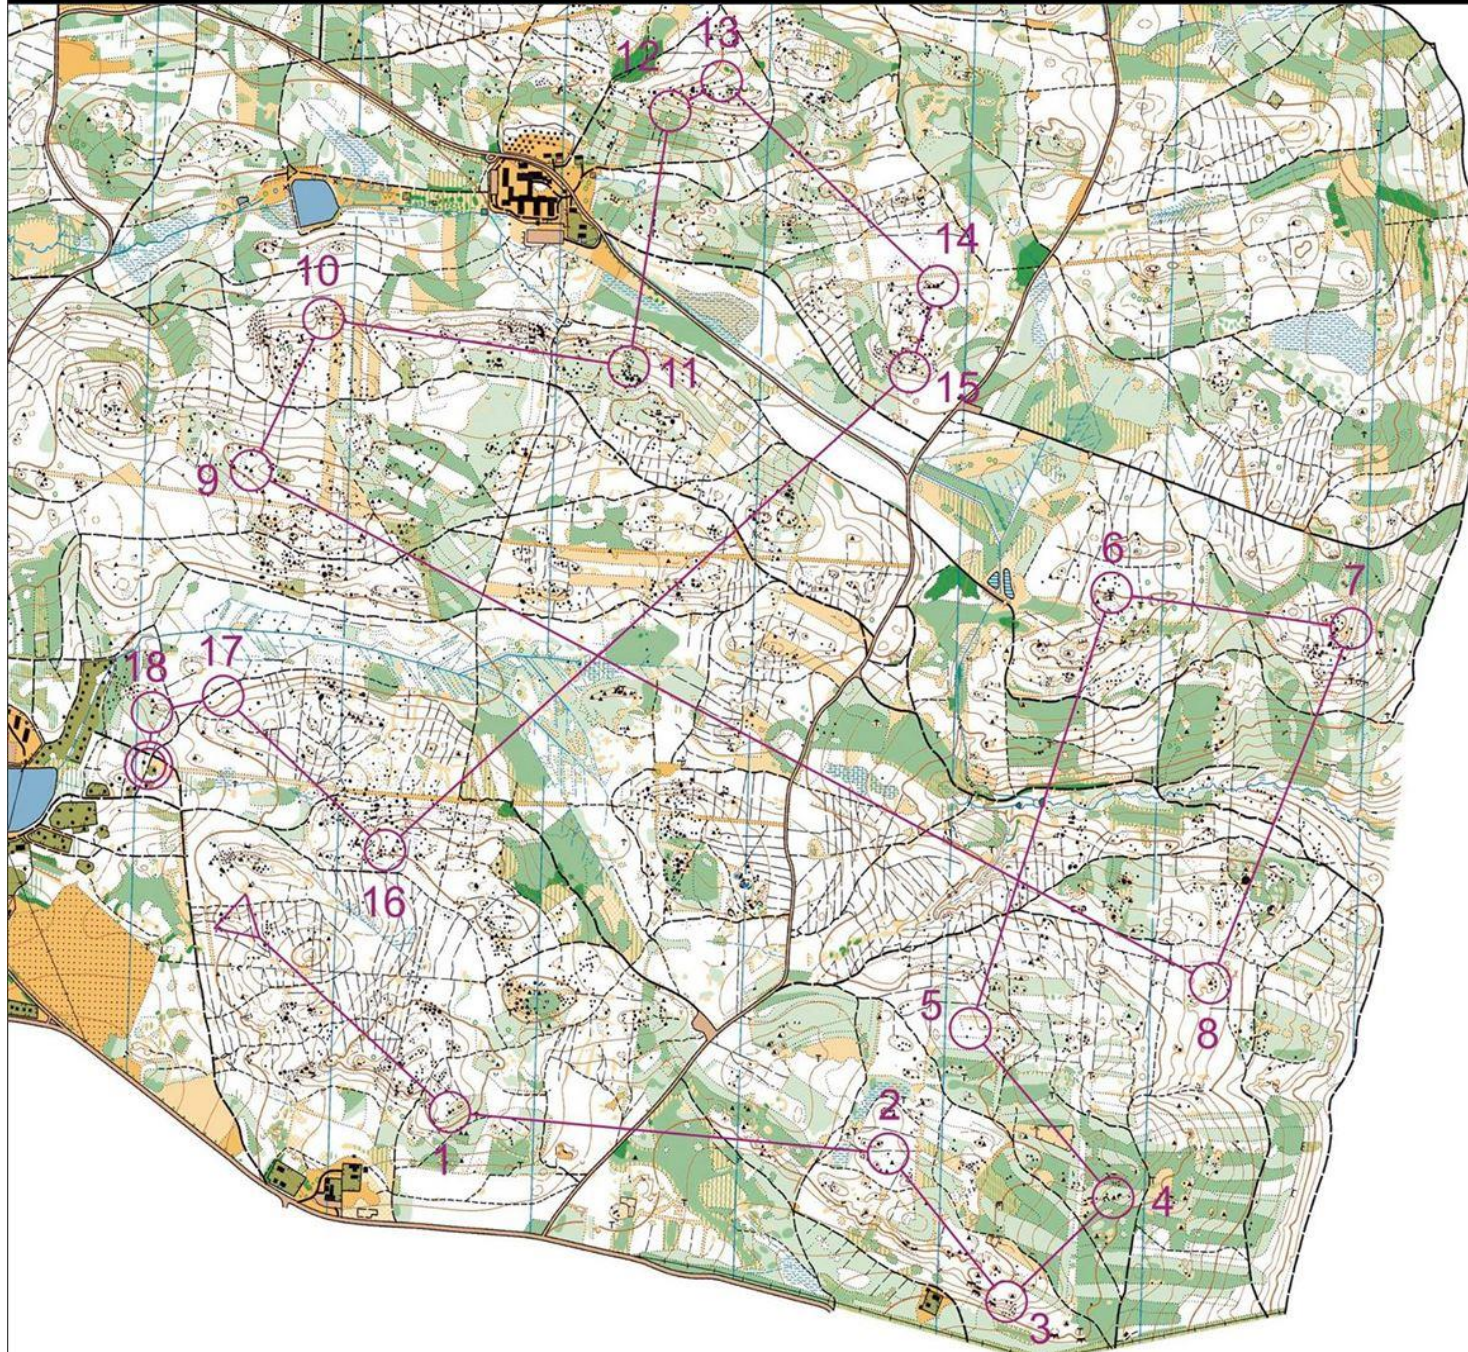

Mistrovství OK 99 na klasice 2016 1:15000 e 5m

KM OK99 na klasice 2016				
	HE		12,7 km	
▷		←	⚡	⊥
1	31	↙ ▲		○ ⚡
2	32	||| ▲		○ ⚡
3	59	||| ▲		○
4	48	▲		⚡
5	46	↗ ▲		○ ⚡
6	34	↑ ▩		⊥ ⚡
7	73	↗ ▲		○
8	36	▲		○ ⚡
9	37	▲		○ ⚡
10	61	||| ▲		○
11	55	↗ ▲		○
12	58	↙ ▲		○
13	76	||| ▲		♂
14	70	↗ ▲		○
15	41	||| ▲		♀ ⚡
16	42	→ ▲		○ ⚡
17	43	↗ ▲		○ ⚡
18	33	▲		○ ⚡

○ 120 m ○