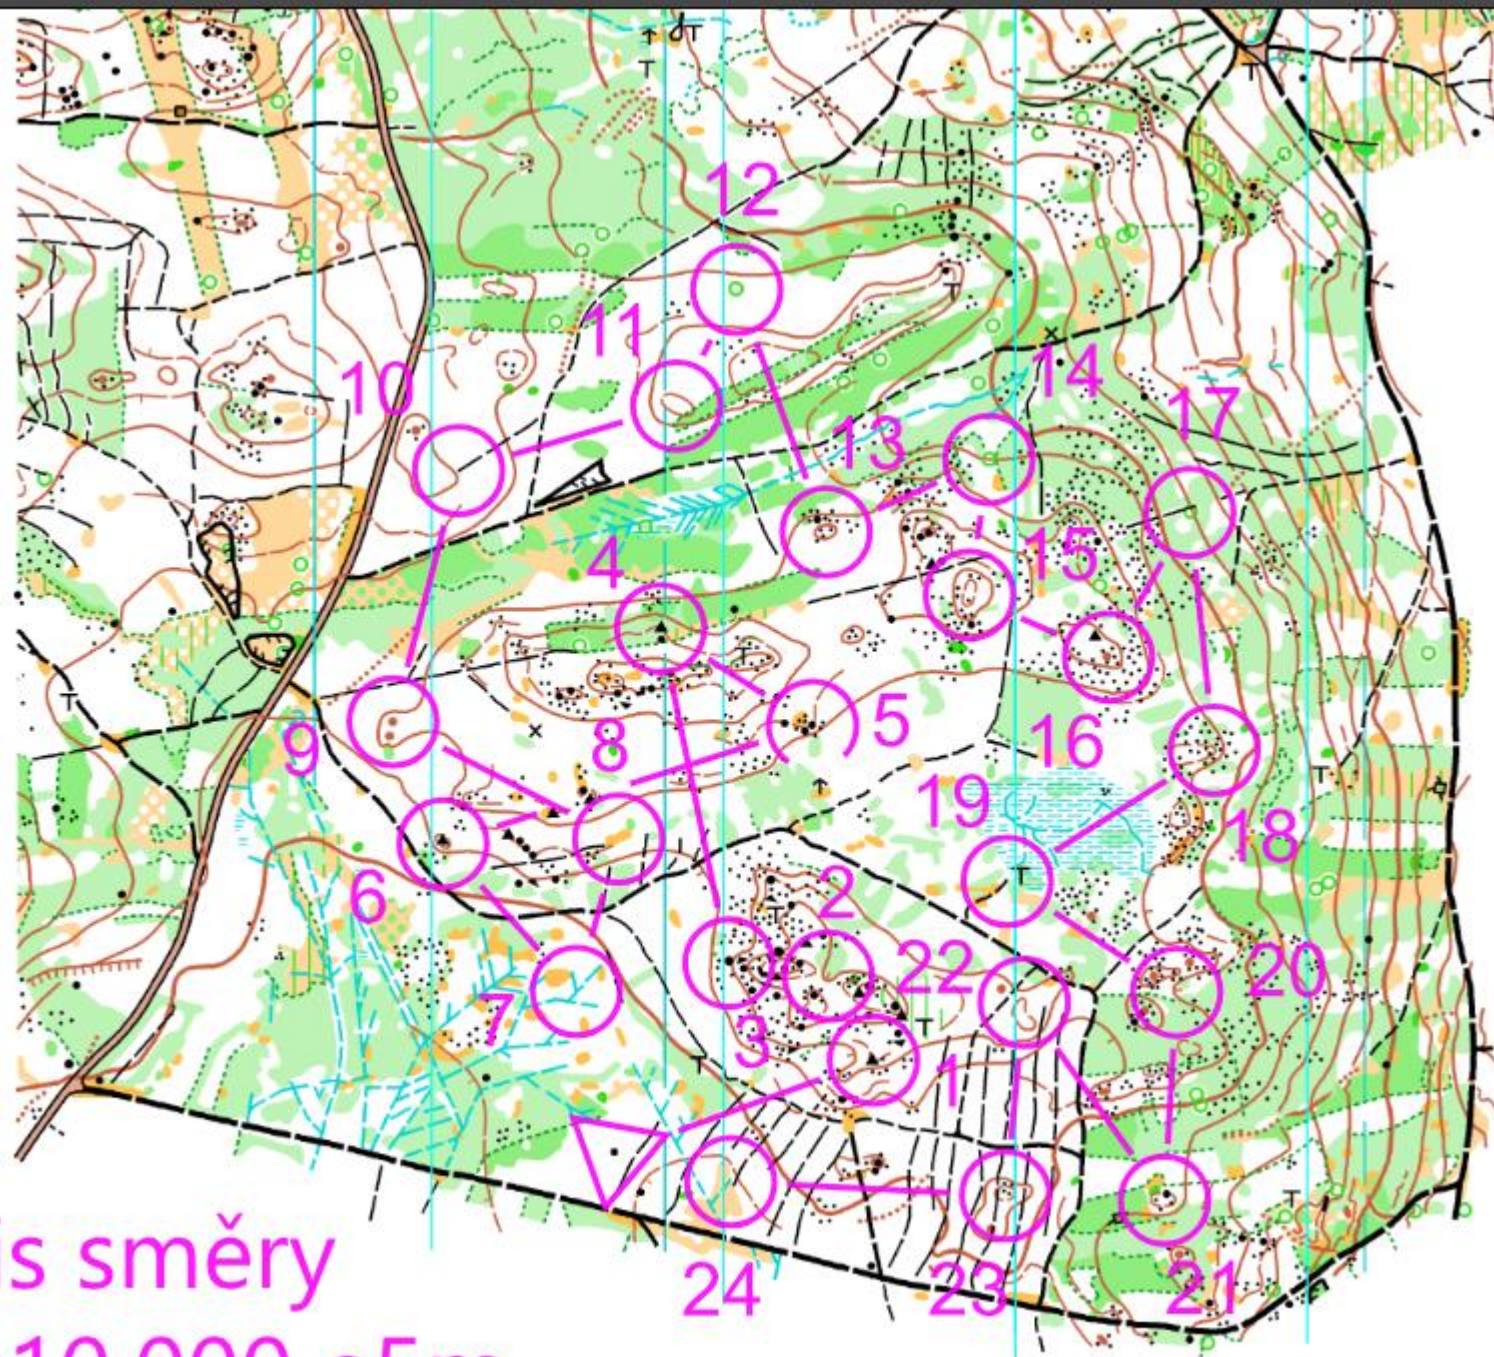

Tis směry
1:10.000 e5m