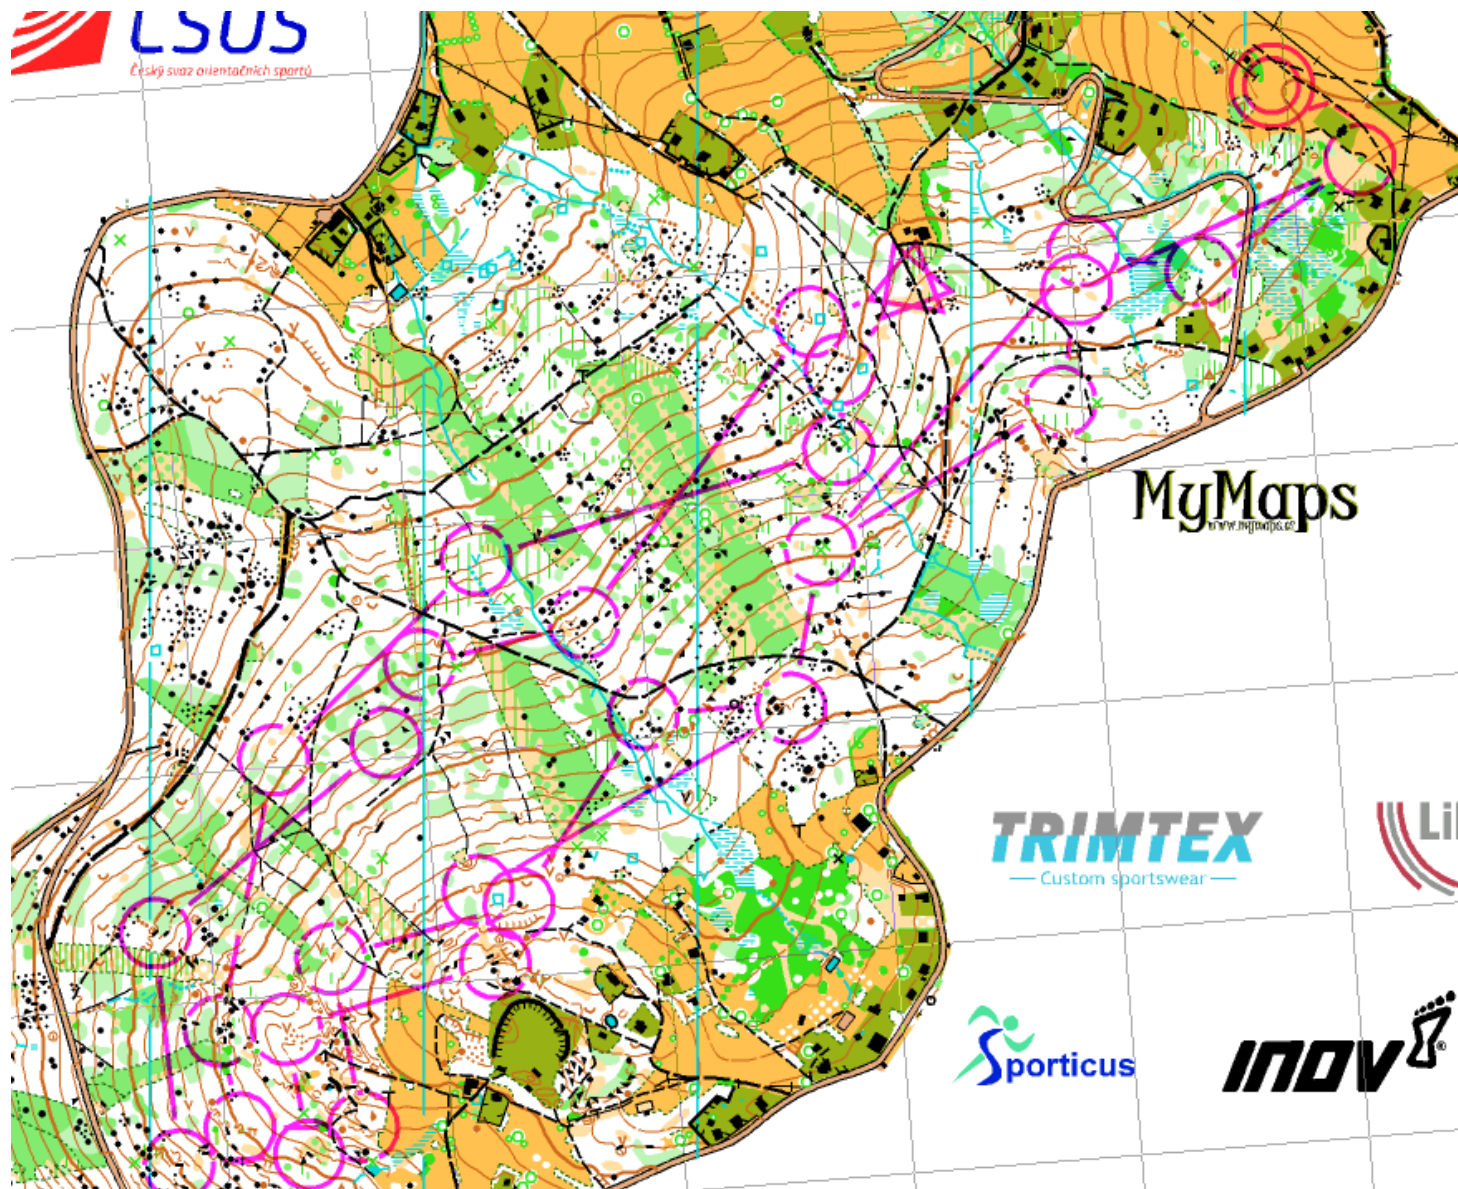

MČR krátká obecně - 2023

MČR krátká obecně - 2022

MČR krátká obecně - 2022

MČR krátká obecně

- Na co si dát (nejen) v kvalifikaci bacha?
- <https://livecloud.online/en/wordcloud>

MČR 2024

- Termín: 8.–9. června pořádá USK Praha (VSP)
- Centrum: Pastuchovice
- Popis terénu: Náhorní plošina, velké množství žulových balvanů (Bába, Dědek), místy i skalní města se sutěmi, smíšený velmi dobře průchodný les, s větším množstvím komunikací.
- Start: sobota 12:00, neděle 9:30
- Web: http://www.uskob.cz/poradani/mcrkt_24/
- ORIS: <https://oris.orientacnisporty.cz/Zavod?id=7498>

MČR 2024

- Předchozí mapy Poustky (2000), Sklárna (2000)

SKLÁRNA

1 : 10 000

ekvidistance 5 m

USK PRAHA

MAPOVALI:

Kategorie