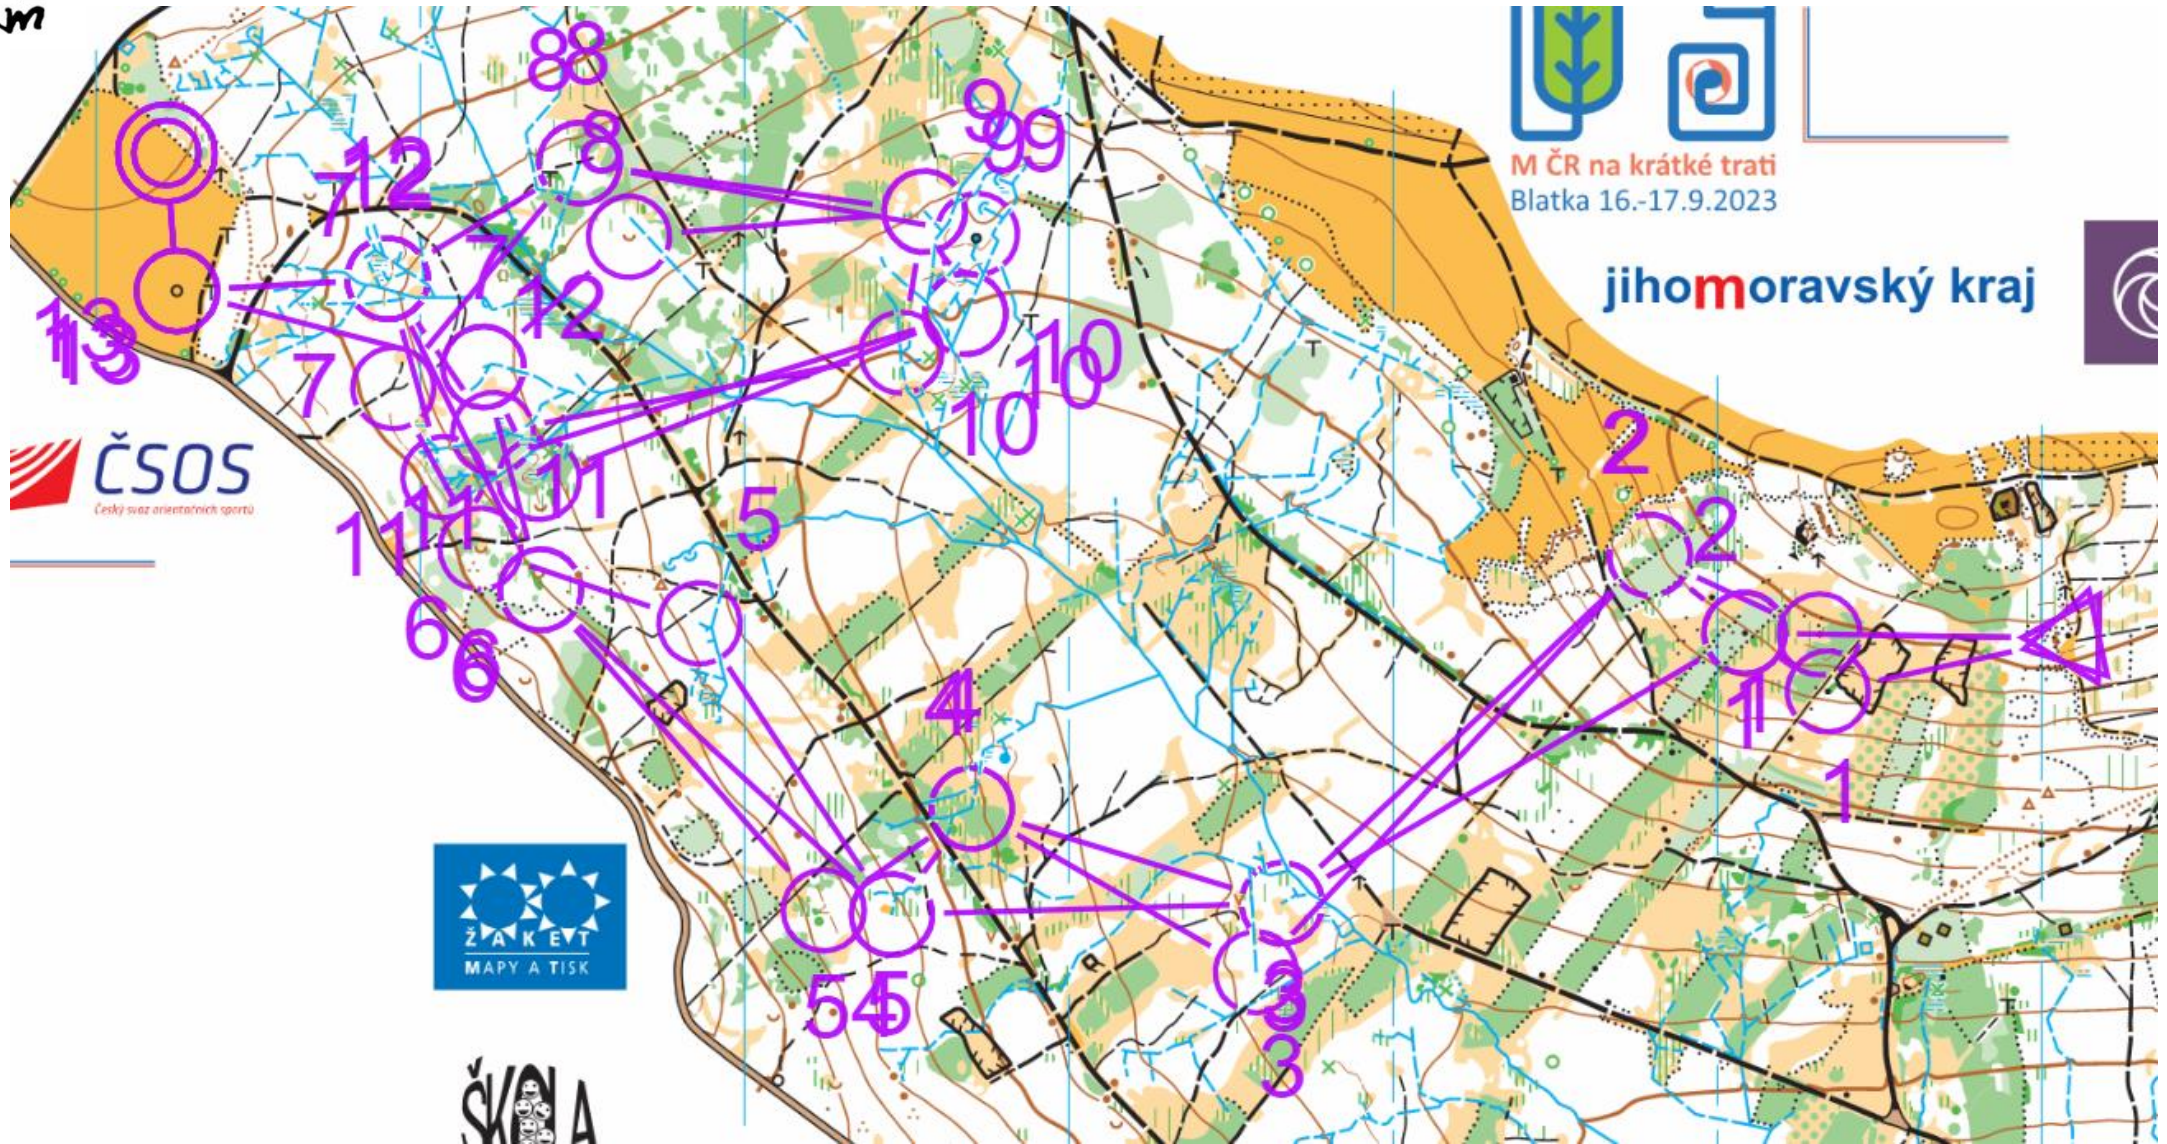

MČR krátká obecně

- 2kolový závod (kvalifikace a finále)
- Kdo na něj může jet?
 - Všichni áčkaři a béčkaři
 - TOP 3 z OM na krátké trati JO – LDC 4. 5. (u H20 jen TOP 2)
- Startovní interval 2 minuty
- Směrný čas 25 minut
- Kdo jde do finále?

2.9 Počet startujících závodníků ve finálových skupinách je stanoven takto:

a) Kategorie D16, D18, H16 a H18:

Ve finálové skupině A startuje 24 závodníků, ve finálové skupině B startuje 36 závodníků, ve finálové skupině C startují ostatní závodníci. Pokud je počet závodníků v nejnižší finálové skupině nižší než 5 závodníků, sloučí se tato skupina s bezprostředně vyšší finálovou skupinou.

b) Kategorie D20 a H20:

Ve finálové skupině A startuje 18 závodníků, ve finálové skupině B startuje 30 závodníků, ve finálové skupině C startují ostatní závodníci. Pokud je počet závodníků v nejnižší finálové skupině nižší než 5 závodníků, sloučí se tato skupina s bezprostředně vyšší finálovou skupinou.

MČR krátká obecně - 2023

MČR krátká obecně - 2022

MČR krátká obecně - 2022

MČR krátká obecně

- Na co si dát (nejen) v kvalifikaci bacha?
- <https://livecloud.online/en/wordcloud>

MČR 2024

- Termín: 8.–9. června pořádá USK Praha (VSP)
- Centrum: Pastuchovice
- Popis terénu: Náhorní plošina, velké množství žulových balvanů (Bába, Dědek), místy i skalní města se sutěmi, smíšený velmi dobře průchodný les, s větším množstvím komunikací.
- Start: sobota 12:00, neděle 9:30
- Web: http://www.uskob.cz/poradani/mcrkt_24/
- ORIS: <https://oris.orientacnisporty.cz/Zavod?id=7498>